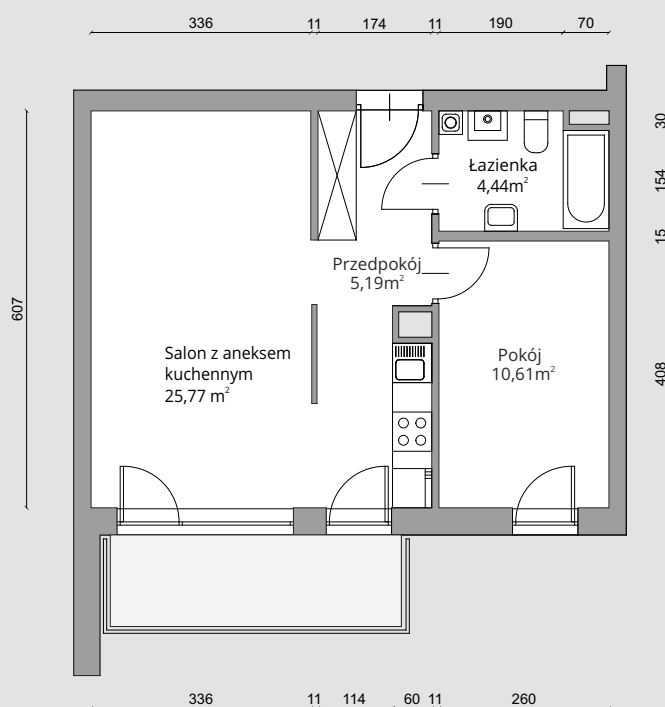

Twoja bezpieczna przystań

NR B4/11

LIPSKA61

RZUT MIESZKANIA **46,01 M²**

PIĘTRO I

Aranżacja mieszkania jest przykładowa.

| | |
|---------------------------|----------------------------|
| Salon z aneksem kuchennym | 25,77 m ² |
| łazienka | 4,44 m ² |
| Przedpokój | 5,19 m ² |
| Pokój | 10,61 m ² |
| RAZEM | 46,01 m² |
| Balkon | 6,30 m ² |