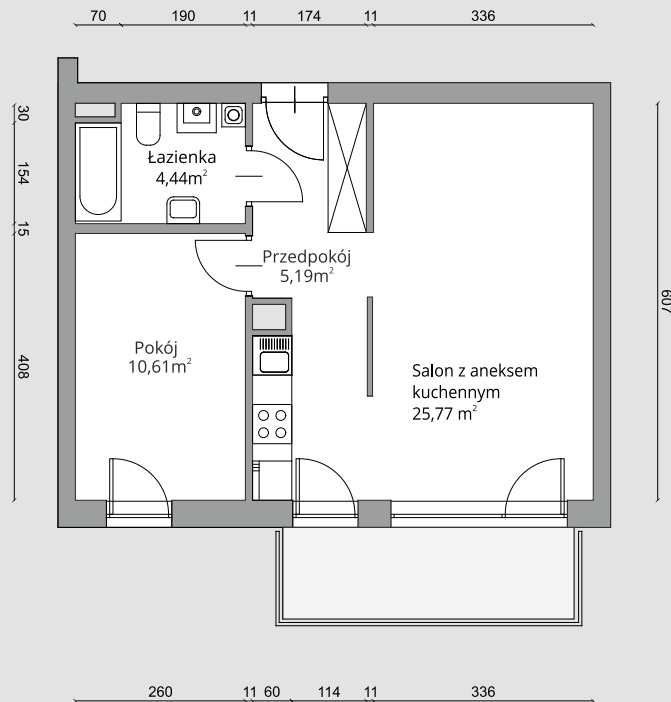

Twoja bezpieczna przystań

NR B4/4

LIPSKA61

RZUT MIESZKANIA 46,01 M²

PARTER

Aranżacja mieszkania jest przykładowa.

Salon z aneksem kuchennym	25,77 m ²
łazienka	4,44 m ²
Przedpokój	5,19 m ²
Pokój	10,61 m ²
RAZEM	46,01 m²

RZUT KONDYGNACJI

PLAN OSIEDLA

B4

LIPSKA61

Adres:
Kalinowice 44
22-400 Zamość

Telefon:
500-793-501

E-mail:
lipska61@prbud.eu

Strona www:
www.prbud.eu