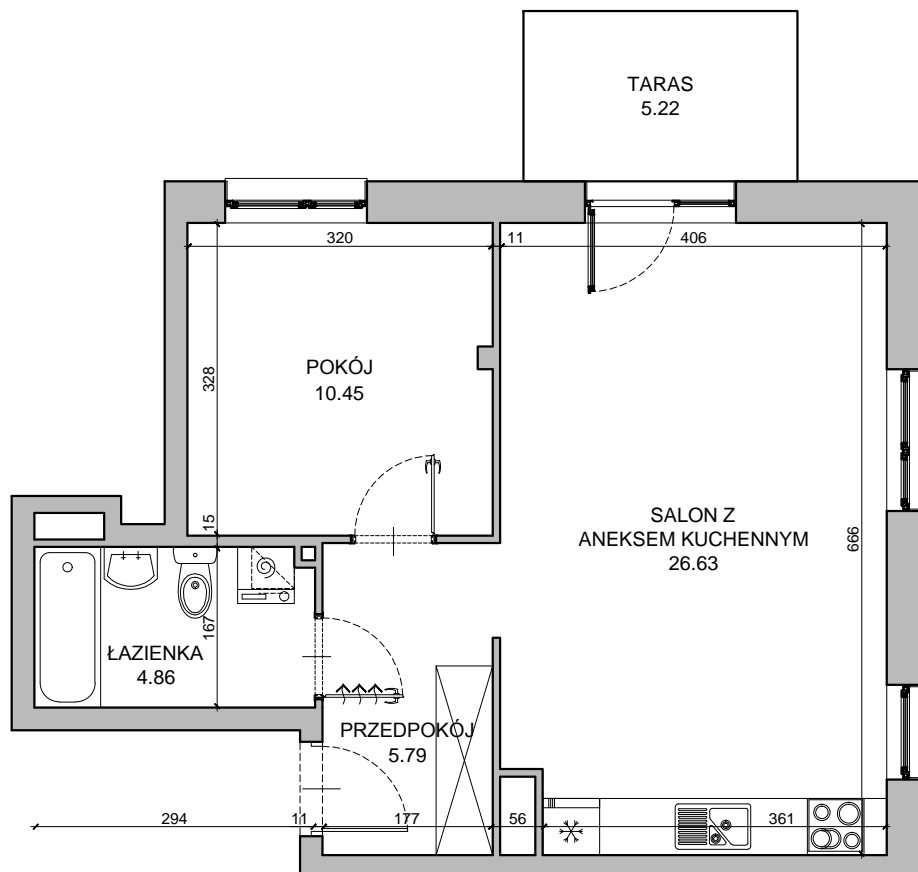

CHŁODNA

RZUT MIESZKANIA NR 1

PARTER

POWIERZCHNIA

47.73m²

PRZEDPOKÓJ	5.79m ²
SALON Z ANEKSEM KUCHENNYM	26.63m ²
POKÓJ	10.45m ²
ŁAZIENKA	4.86m ²
RAZEM	47.73m²
TARAS	5.22m ²

RZUT KONDYGNACJI

PLAN OSIEDLA