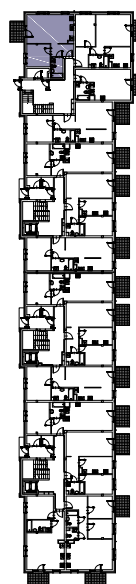

CHŁODNA

RZUT MIESZKANIA NR 1

PARTER

POWIERZCHNIA

47.73m²

PRZEDPOKÓJ	5.79m ²
SALON Z ANEKSEM KUCHENNYM	26.63m ²
POKÓJ	10.45m ²
ŁAZIENKA	4.86m ²
RAZEM	47.73m²
TARAS	5.22m ²

RZUT KONDYGNACJI

PLAN OSIEDLA