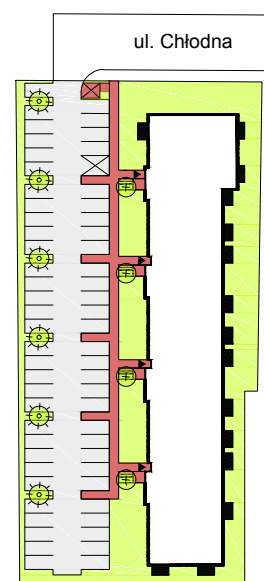

CHŁODNA

RZUT MIESZKANIA NR 1

PARTER

POWIERZCHNIA

47.73m²

PRZEDPOKÓJ	5.79m ²
SALON Z ANEKSEM KUCHENNYM	26.63m ²
POKÓJ	10.45m ²
ŁAZIENKA	4.86m ²
RAZEM	47.73m²
TARAS	5.22m ²

RZUT KONDYGNACJI

PLAN OSIEDLA