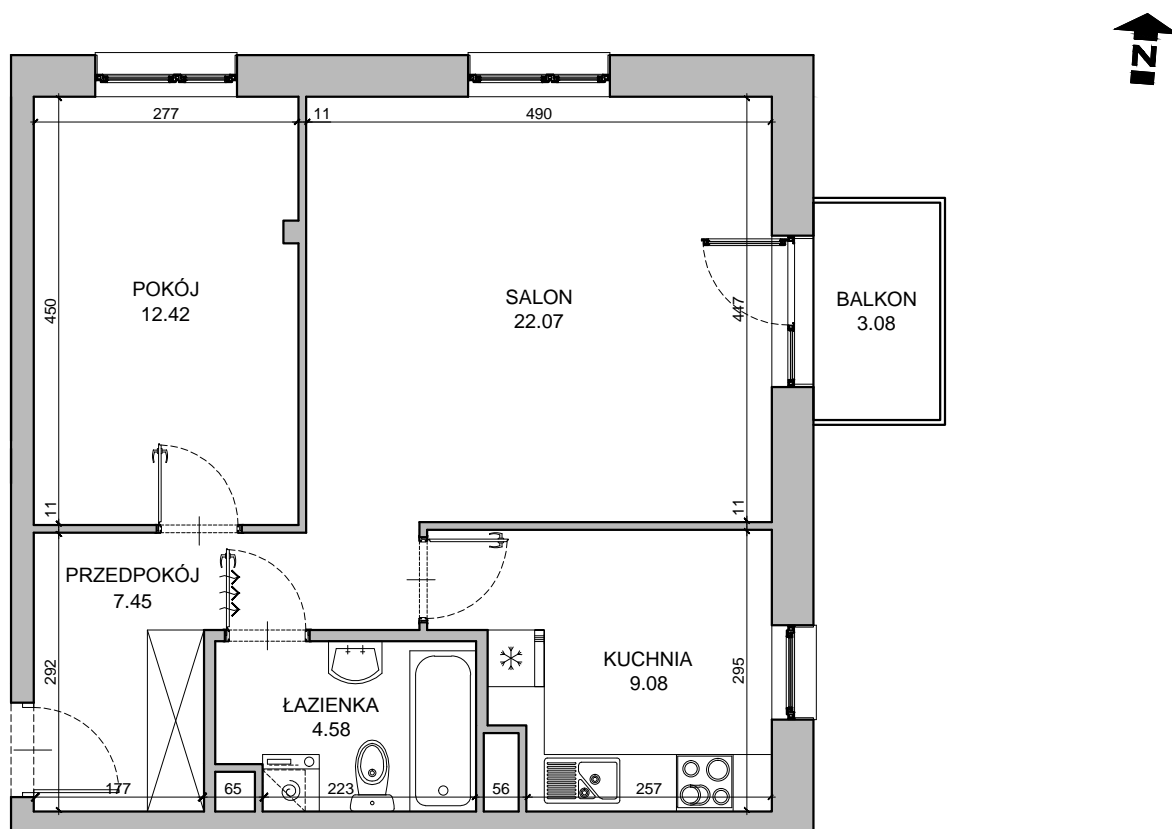

CHŁODNA

RZUT MIESZKANIA NR 10

PIĘTRO 2

POWIERZCHNIA

55.60m²

PRZEDPOKÓJ	7.45m ²
SALON	22.07m ²
POKÓJ	12.42m ²
KUCHNIA	9.08m ²
ŁAZIENKA	4.58m ²
RAZEM	55.60m²
BALKON	3.08m ²

RZUT KONDYGNACJI

PLAN OSIEDLA