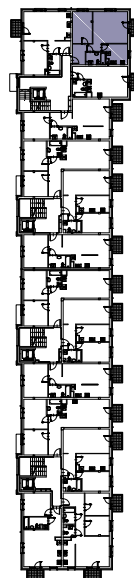

CHŁODNA

RZUT MIESZKANIA NR 10

PIĘTRO 2

POWIERZCHNIA

55.60m²

PRZEDPOKÓJ	7.45m ²
SALON	22.07m ²
POKÓJ	12.42m ²
KUCHNIA	9.08m ²
ŁAZIENKA	4.58m ²
RAZEM	55.60m²
BALKON	3.08m ²

RZUT KONDYGNACJI

PLAN OSIEDLA