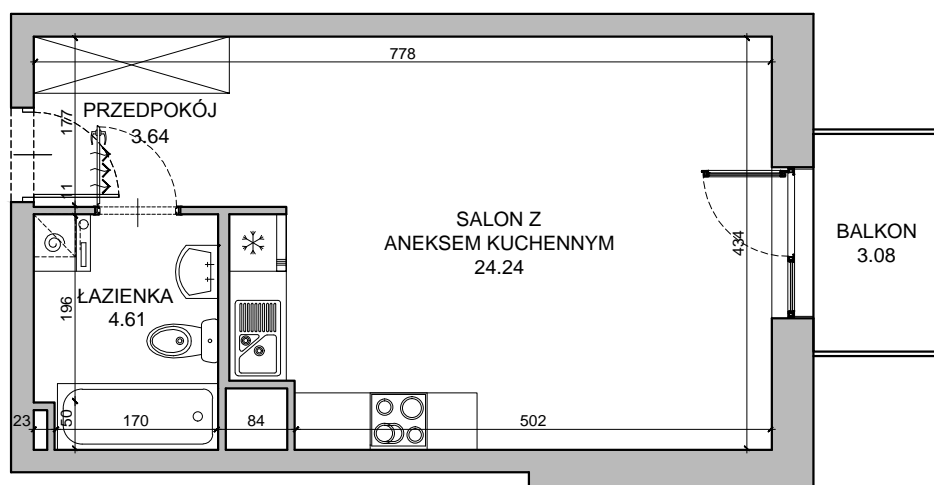

# CHŁODNA

RZUT MIESZKANIA NR 11

PIĘTRO 2

## POWIERZCHNIA

**32.49m<sup>2</sup>**

PRZEDPOKÓJ	3.64m <sup>2</sup>
SALON Z ANEKSEM KUCHENNYM	24.24m <sup>2</sup>
ŁAZIENKA	4.61m <sup>2</sup>
<b>RAZEM</b>	<b>32.49m<sup>2</sup></b>
BALKON	3.08m <sup>2</sup>