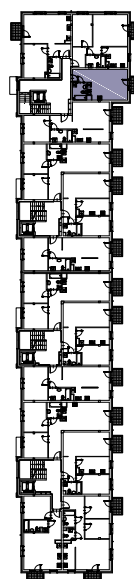

# CHŁODNA

RZUT MIESZKANIA NR 11

PIĘTRO 2

## POWIERZCHNIA

**32.49m<sup>2</sup>**

PRZEDPOKÓJ	3.64m <sup>2</sup>
SALON Z ANEKSEM KUCHENNYM	24.24m <sup>2</sup>
ŁAZIENKA	4.61m <sup>2</sup>
<b>RAZEM</b>	<b>32.49m<sup>2</sup></b>
BALKON	3.08m <sup>2</sup>

## RZUT KONDYGNACJI