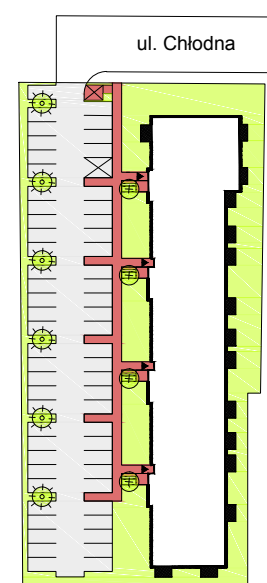

PLAN OSIEDLA

Adres:
Lipska 61/42
22-400 Zamość

E-mail:
chlodna@prbud.eu

Telefon:
500-793-501
531-307-518

Strona www:
www.prbud.eu