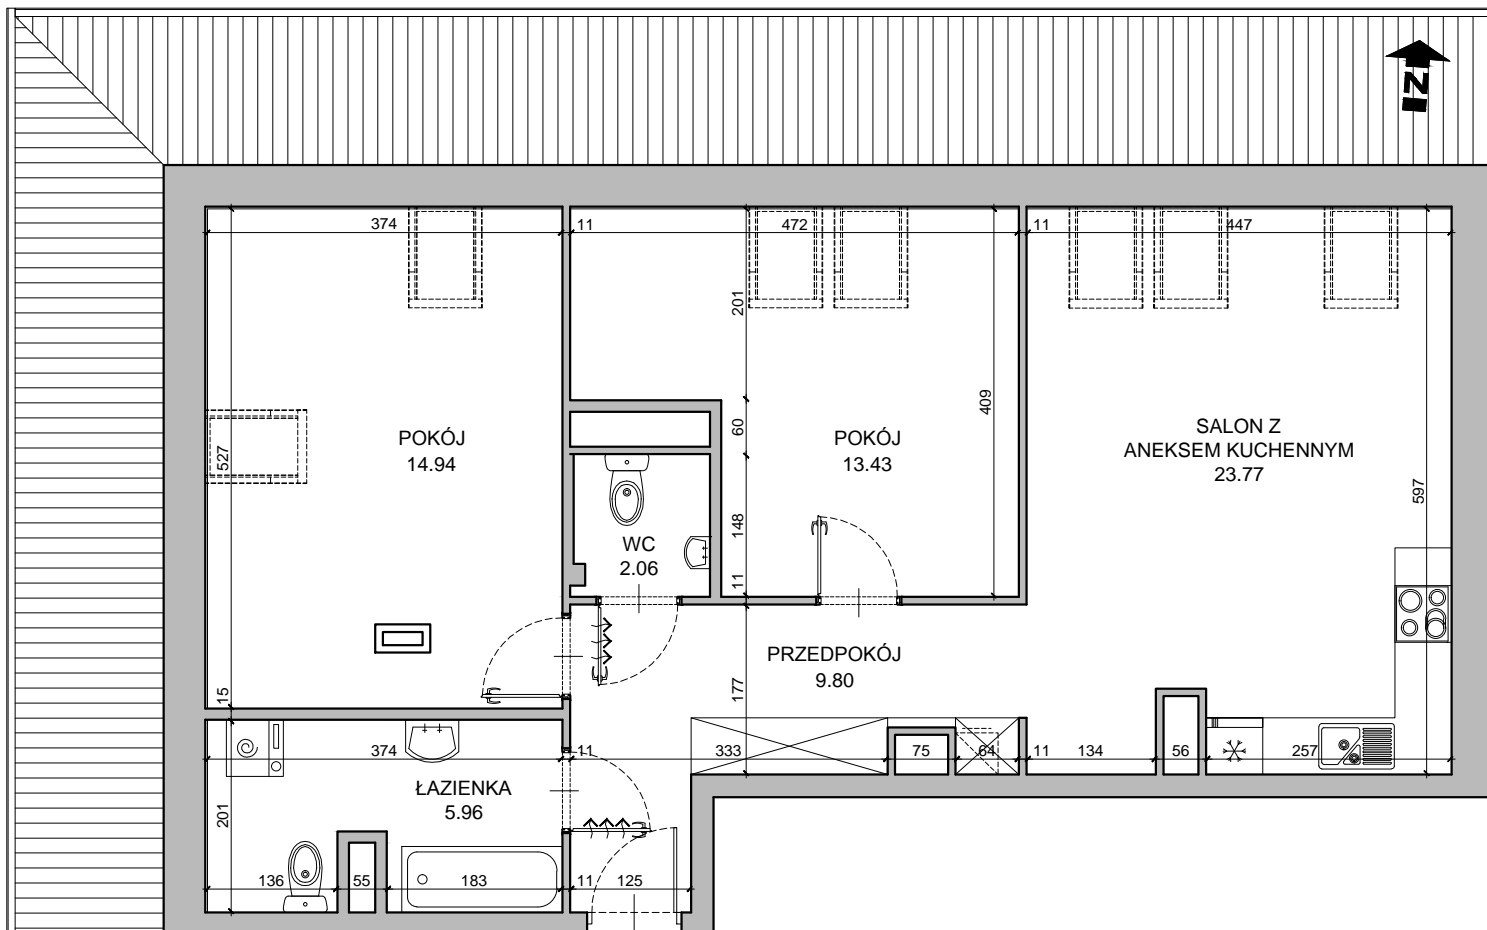

# CHŁODNA

RZUT MIESZKANIA NR 13

PODDASZE

POWIERZCHNIA

69.96m<sup>2</sup>

PRZEDPOKÓJ	9.80m <sup>2</sup>
SALON Z ANEKSEM KUCHENNYM	23.77m <sup>2</sup>
POKÓJ	13.43m <sup>2</sup>
POKÓJ	14.94m <sup>2</sup>
ŁAZIENKA	5.96m <sup>2</sup>
WC	2.06m <sup>2</sup>
<b>RAZEM</b>	<b>69.96m<sup>2</sup></b>