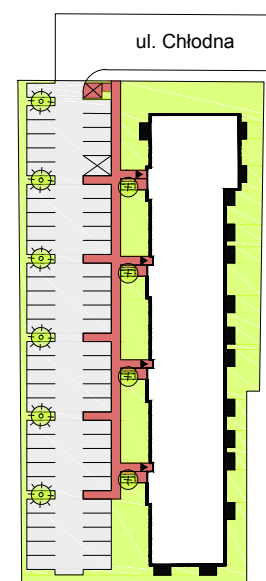

Adres:
Lipska 61/42
22-400 Zamość

E-mail:
chlodna@prbud.eu

Telefon:
500-793-501
531-307-518

Strona www:
www.prbud.eu