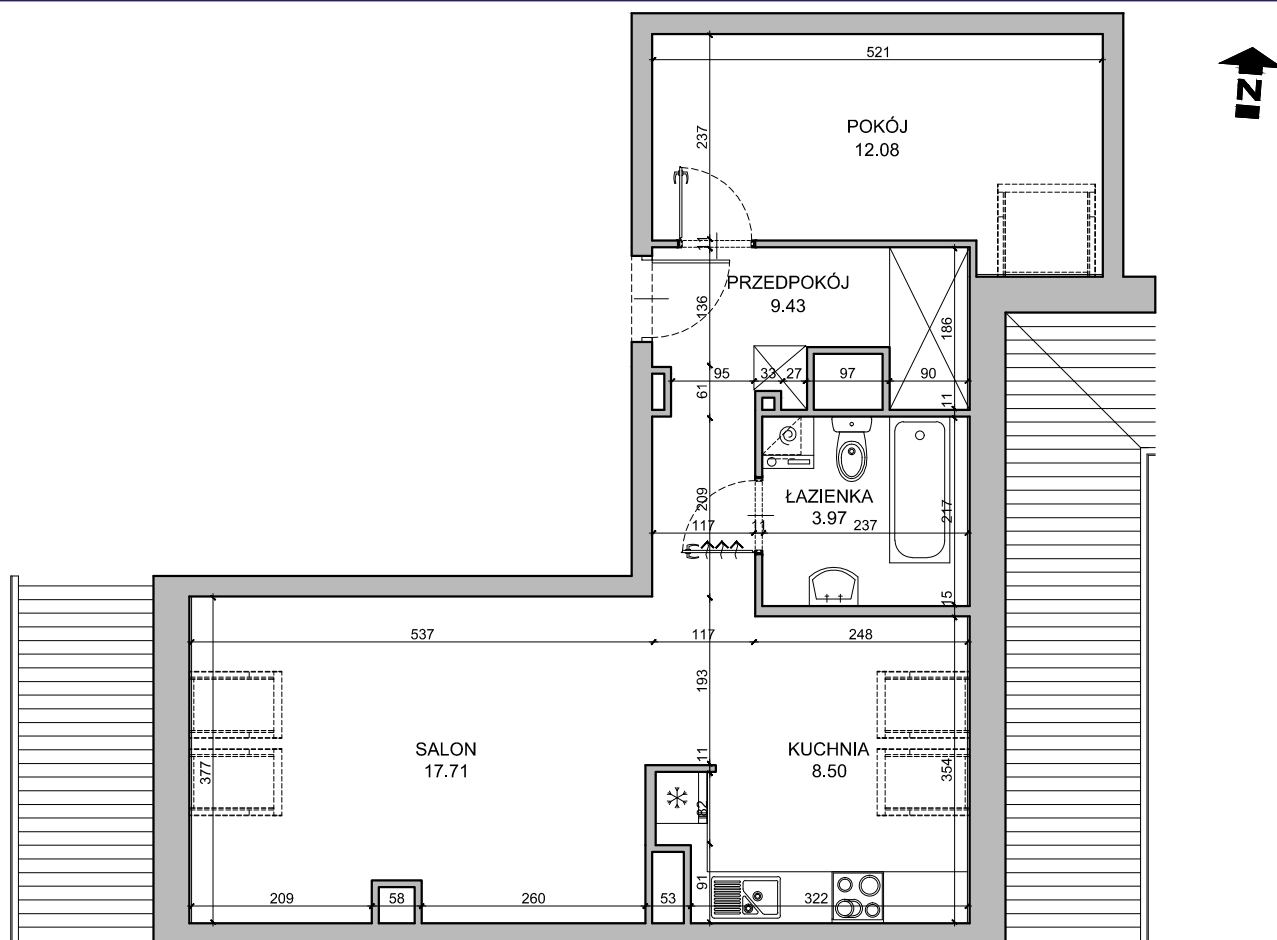

CHŁODNA

RZUT MIESZKANIA NR 14

PODDASZE

POWIERZCHNIA

51.69m²

RZUT KONDYGNACJI

PLAN OSIEDLA

PRZEDPOKÓJ	9.43m ²
SALON	17.71m ²
POKÓJ	12.08m ²
KUCHNIA	8.50m ²
ŁAZIENKA	3.97m ²
RAZEM	51.69m²