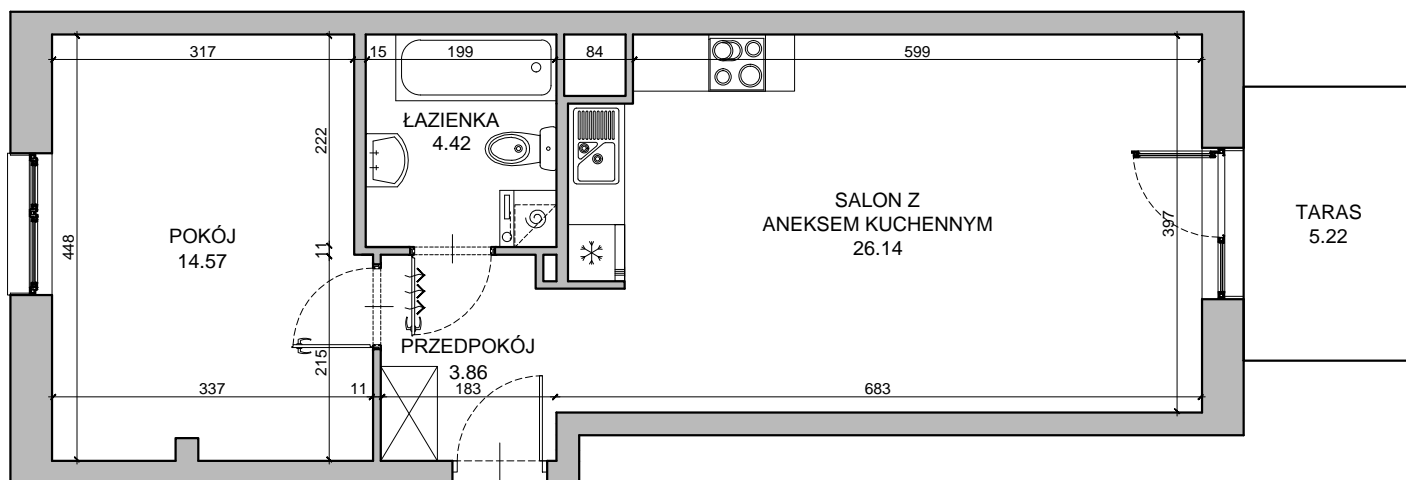

# CHŁODNA

RZUT MIESZKANIA NR 15

PARTER

## POWIERZCHNIA

48.99m<sup>2</sup>

PRZEDPOKÓJ	3.86m <sup>2</sup>
SALON Z ANEKSEM KUCHENNYM	26.14m <sup>2</sup>
POKÓJ	14.57m <sup>2</sup>
ŁAZIENKA	4.42m <sup>2</sup>
<b>RAZEM</b>	<b>48.99m<sup>2</sup></b>
TARAS	5.22m <sup>2</sup>