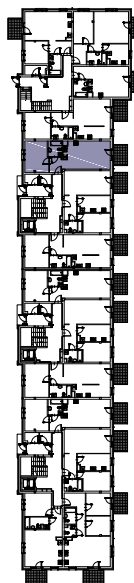

# CHŁODNA

RZUT MIESZKANIA NR 15

PARTER

## POWIERZCHNIA

48.99m<sup>2</sup>

PRZEDPOKÓJ	3.86m <sup>2</sup>
SALON Z ANEKSEM KUCHENNYM	26.14m <sup>2</sup>
POKÓJ	14.57m <sup>2</sup>
ŁAZIENKA	4.42m <sup>2</sup>
<b>RAZEM</b>	<b>48.99m<sup>2</sup></b>
TARAS	5.22m <sup>2</sup>

## RZUT KONDYGNACJI