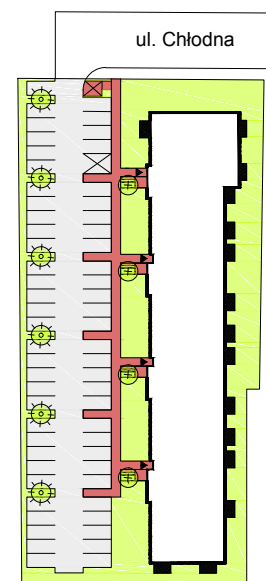

PLAN OSIEDLA

Adres:
Lipska 61/42
22-400 Zamość

E-mail:
chlodna@prbud.eu

Telefon:
500-793-501
531-307-518

Strona www:
www.prbud.eu