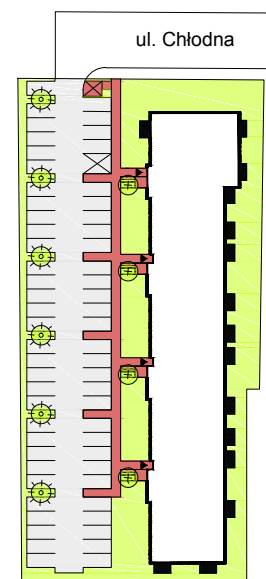

CHŁODNA

RZUT MIESZKANIA NR 16

PARTER

POWIERZCHNIA

54.89m²

PRZEDPOKÓJ	6.21m ²
SALON	22.50m ²
POKÓJ	11.44m ²
KUCHNIA	10.68m ²
ŁAZIENKA	4.06m ²
RAZEM	54.89m²
TARAS	5.22m ²

RZUT KONDYGNACJI

PLAN OSIEDLA