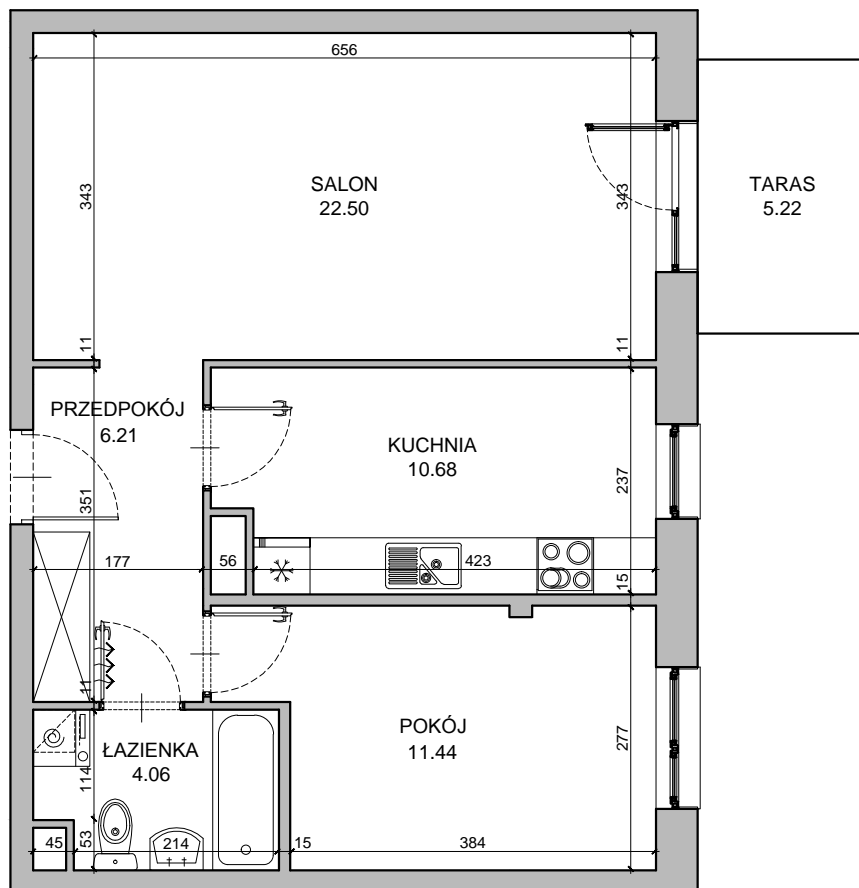

CHŁODNA

RZUT MIESZKANIA NR 16

PARTER

POWIERZCHNIA

54.89m²

PRZEDPOKÓJ	6.21m ²
SALON	22.50m ²
POKÓJ	11.44m ²
KUCHNIA	10.68m ²
ŁAZIENKA	4.06m ²
RAZEM	54.89m²
TARAS	5.22m ²

RZUT KONDYGNACJI

PLAN OSIEDLA