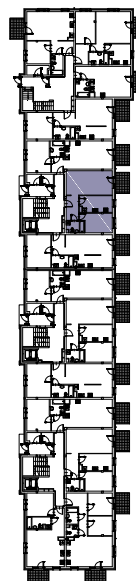

CHŁODNA

RZUT MIESZKANIA NR 16

PARTER

POWIERZCHNIA

54.89m²

PRZEDPOKÓJ	6.21m ²
SALON	22.50m ²
POKÓJ	11.44m ²
KUCHNIA	10.68m ²
ŁAZIENKA	4.06m ²
RAZEM	54.89m²
TARAS	5.22m ²

RZUT KONDYGNACJI

PLAN OSIEDLA