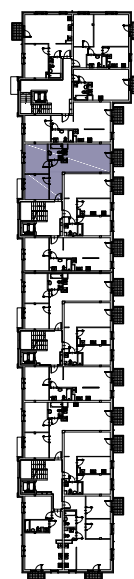

# CHŁODNA

RZUT MIESZKANIA NR 18

PIĘTRO 1

## POWIERZCHNIA

66.57m<sup>2</sup>

PRZEDPOKÓJ	10.17m <sup>2</sup>
SALON Z ANEKSEM KUCHENNYM	26.14m <sup>2</sup>
POKÓJ	12.02m <sup>2</sup>
POKÓJ	13.82m <sup>2</sup>
ŁAZIENKA	4.42m <sup>2</sup>
<b>RAZEM</b>	<b>66.57m<sup>2</sup></b>
BALKON	3.08m <sup>2</sup>

## RZUT KONDYGNACJI