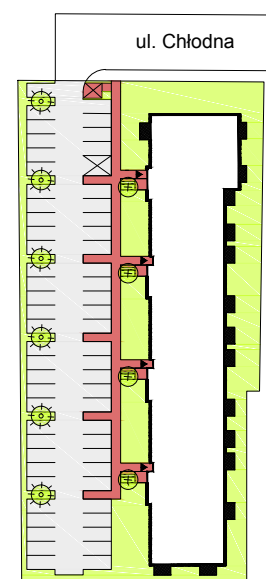

PLAN OSIEDLA

Adres:
Lipska 61/42
22-400 Zamość

E-mail:
chlodna@prbud.eu

Telefon:
500-793-501
531-307-518

Strona www:
www.prbud.eu