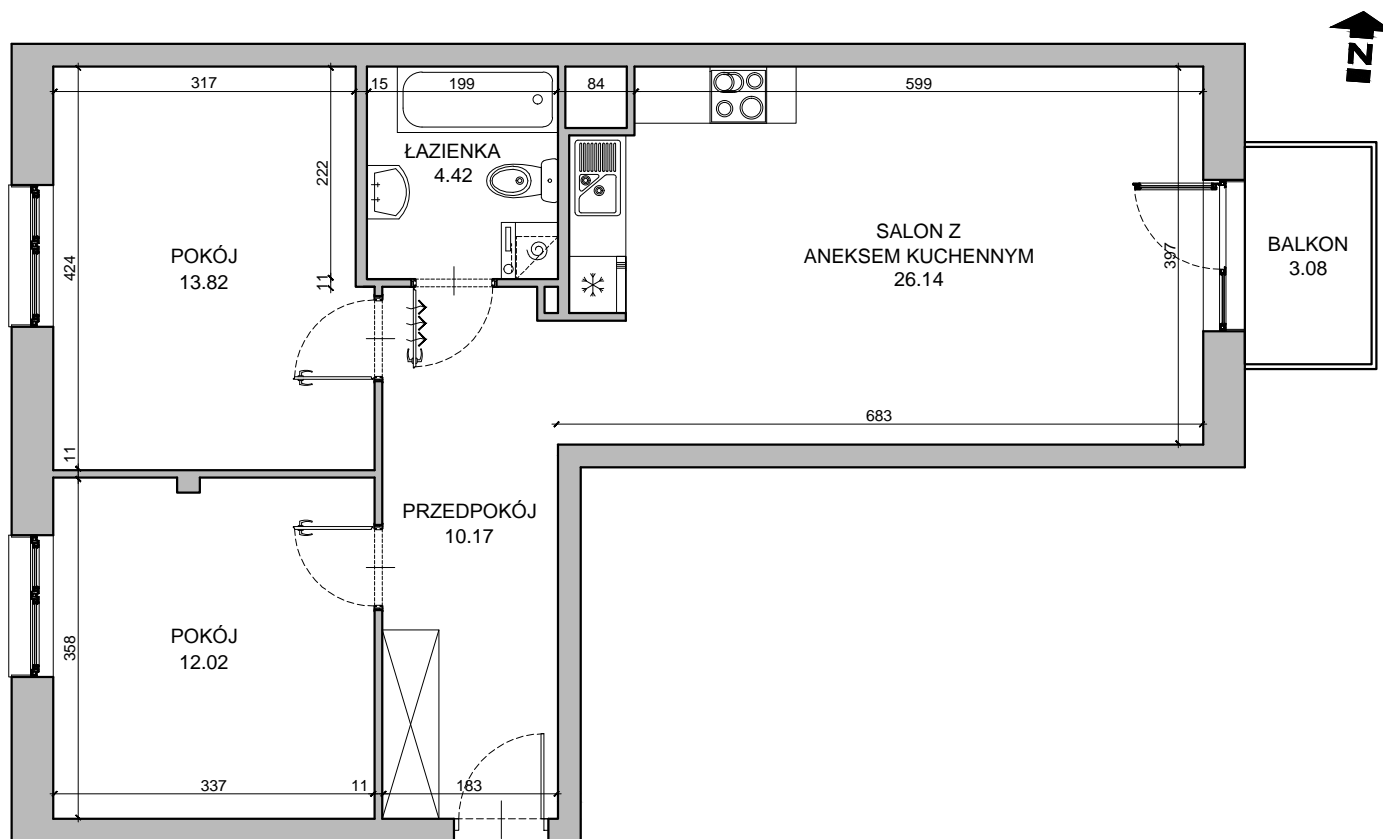

# CHŁODNA

RZUT MIESZKANIA NR 18

PIĘTRO 1

## POWIERZCHNIA

66.57m<sup>2</sup>

PRZEDPOKÓJ	10.17m <sup>2</sup>
SALON Z ANEKSEM KUCHENNYM	26.14m <sup>2</sup>
POKÓJ	12.02m <sup>2</sup>
POKÓJ	13.82m <sup>2</sup>
ŁAZIENKA	4.42m <sup>2</sup>
<b>RAZEM</b>	<b>66.57m<sup>2</sup></b>
BALKON	3.08m <sup>2</sup>