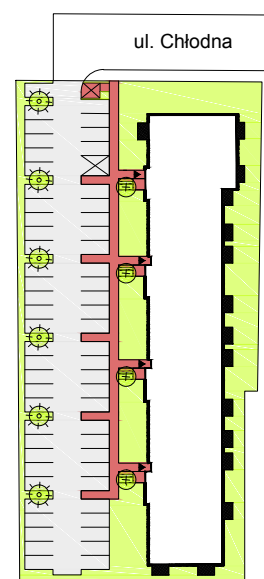

PLAN OSIEDLA

Adres:
Lipska 61/42
22-400 Zamość

E-mail:
chlodna@prbud.eu

Telefon:
500-793-501
531-307-518

Strona www:
www.prbud.eu