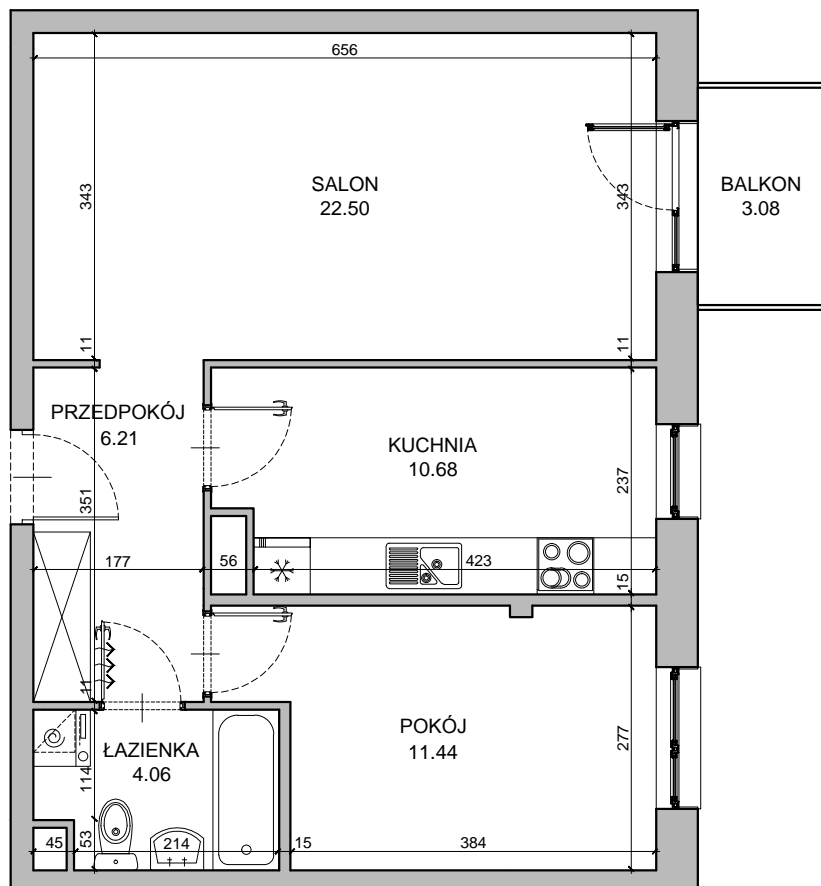

# CHŁODNA

RZUT MIESZKANIA NR 19

PIĘTRO 1

## POWIERZCHNIA

54.89m<sup>2</sup>

PRZEDPOKÓJ	6.21m <sup>2</sup>
SALON	22.50m <sup>2</sup>
POKÓJ	11.44m <sup>2</sup>
KUCHNIA	10.68m <sup>2</sup>
ŁAZIENKA	4.06m <sup>2</sup>
<b>RAZEM</b>	<b>54.89m<sup>2</sup></b>
BALKON	3.08m <sup>2</sup>