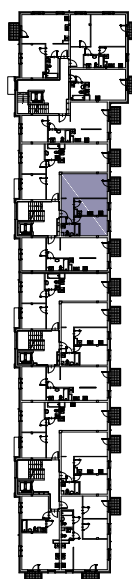

# CHŁODNA

RZUT MIESZKANIA NR 19

PIĘTRO 1

## POWIERZCHNIA

54.89m<sup>2</sup>

PRZEDPOKÓJ	6.21m <sup>2</sup>
SALON	22.50m <sup>2</sup>
POKÓJ	11.44m <sup>2</sup>
KUCHNIA	10.68m <sup>2</sup>
ŁAZIENKA	4.06m <sup>2</sup>
<b>RAZEM</b>	<b>54.89m<sup>2</sup></b>
BALKON	3.08m <sup>2</sup>

## RZUT KONDYGNACJI