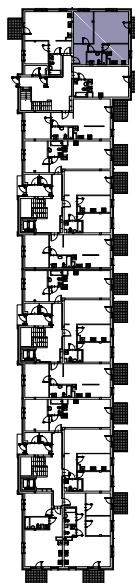

CHŁODNA

RZUT MIESZKANIA NR 2

PARTER

POWIERZCHNIA

55.67m²

PRZEDPOKÓJ	7.45m ²
SALON	22.07m ²
POKÓJ	12.42m ²
KUCHNIA	9.08m ²
ŁAZIENKA	4.65m ²
RAZEM	55.67m²
TARAS	3.62m ²

RZUT KONDYGNACJI

PLAN OSIEDLA