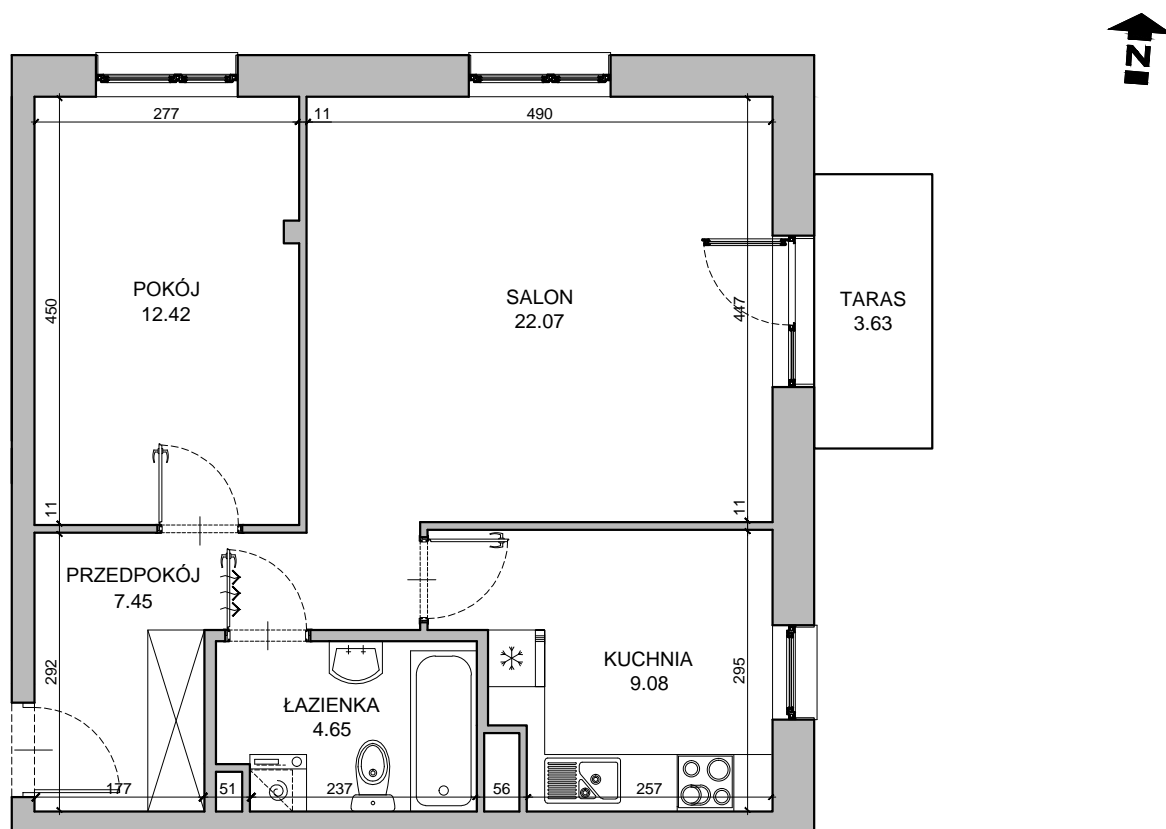

CHŁODNA

RZUT MIESZKANIA NR 2

PARTER

POWIERZCHNIA

55.67m²

PRZEDPOKÓJ	7.45m ²
SALON	22.07m ²
POKÓJ	12.42m ²
KUCHNIA	9.08m ²
ŁAZIENKA	4.65m ²
RAZEM	55.67m²
TARAS	3.62m ²

RZUT KONDYGNACJI

PLAN OSIEDLA