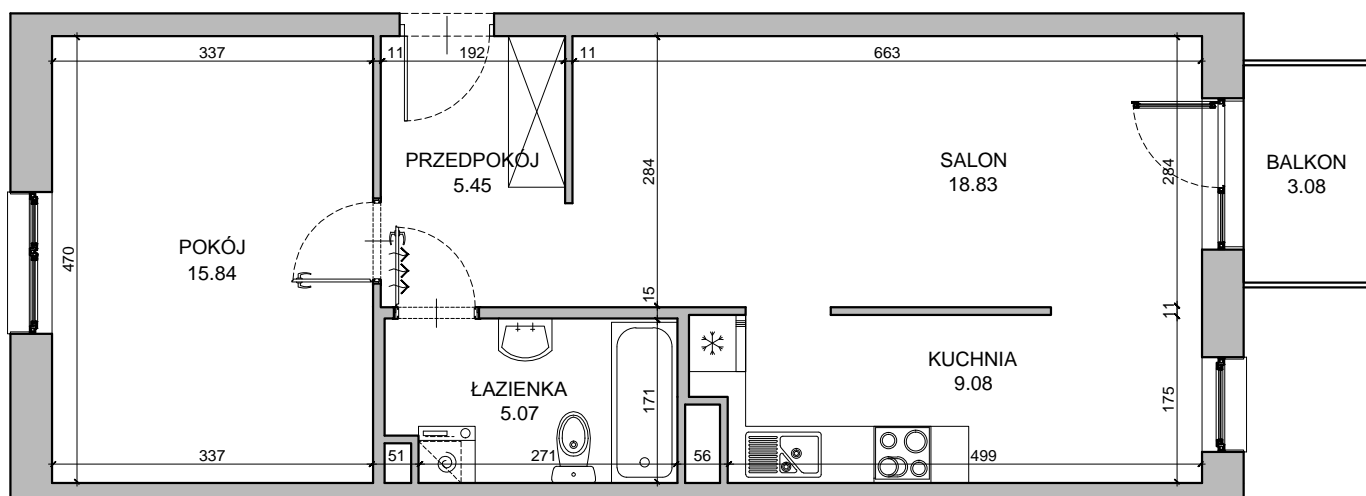

CHŁODNA

RZUT MIESZKANIA NR 20

PIĘTRO 1

POWIERZCHNIA

54.27m²

PRZEDPOKÓJ	5.45m ²
SALON	18.83m ²
POKÓJ	15.84m ²
KUCHNIA	9.08m ²
ŁAZIENKA	5.07m ²
RAZEM	54.27m²
BALKON	3.08m ²

RZUT KONDYGNACJI

PLAN OSIEDLA