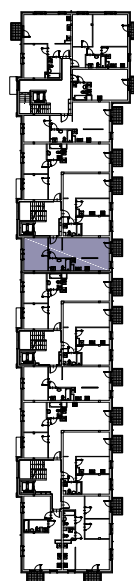

CHŁODNA

RZUT MIESZKANIA NR 20

PIĘTRO 1

POWIERZCHNIA

54.27m²

PRZEDPOKÓJ	5.45m ²
SALON	18.83m ²
POKÓJ	15.84m ²
KUCHNIA	9.08m ²
ŁAZIENKA	5.07m ²
RAZEM	54.27m²
BALKON	3.08m ²

RZUT KONDYGNACJI

PLAN OSIEDLA