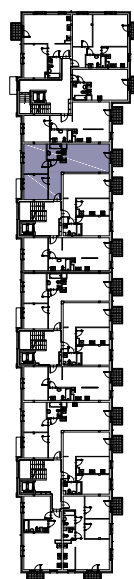

# CHŁODNA

RZUT MIESZKANIA NR 21

PIĘTRO 2

## POWIERZCHNIA

66.52m<sup>2</sup>

PRZEDPOKÓJ	10.12m <sup>2</sup>
SALON Z ANEKSEM KUCHENNYM	26.14m <sup>2</sup>
POKÓJ	12.02m <sup>2</sup>
POKÓJ	13.82m <sup>2</sup>
ŁAZIENKA	4.42m <sup>2</sup>
<b>RAZEM</b>	<b>66.52m<sup>2</sup></b>
BALKON	3.08m <sup>2</sup>

## RZUT KONDYGNACJI