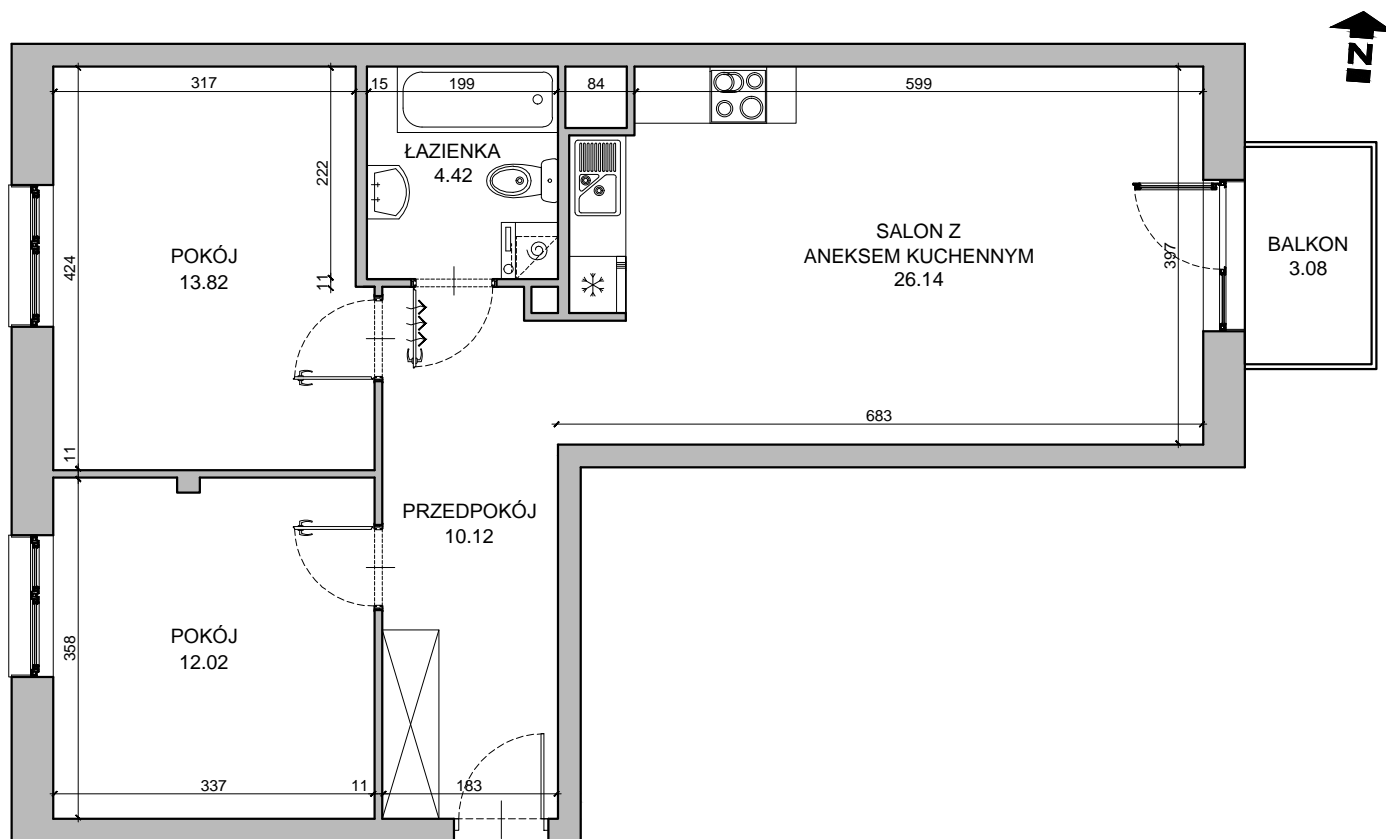

# CHŁODNA

RZUT MIESZKANIA NR 21

PIĘTRO 2

## POWIERZCHNIA

66.52m<sup>2</sup>

PRZEDPOKÓJ	10.12m <sup>2</sup>
SALON Z ANEKSEM KUCHENNYM	26.14m <sup>2</sup>
POKÓJ	12.02m <sup>2</sup>
POKÓJ	13.82m <sup>2</sup>
ŁAZIENKA	4.42m <sup>2</sup>
<b>RAZEM</b>	<b>66.52m<sup>2</sup></b>
BALKON	3.08m <sup>2</sup>