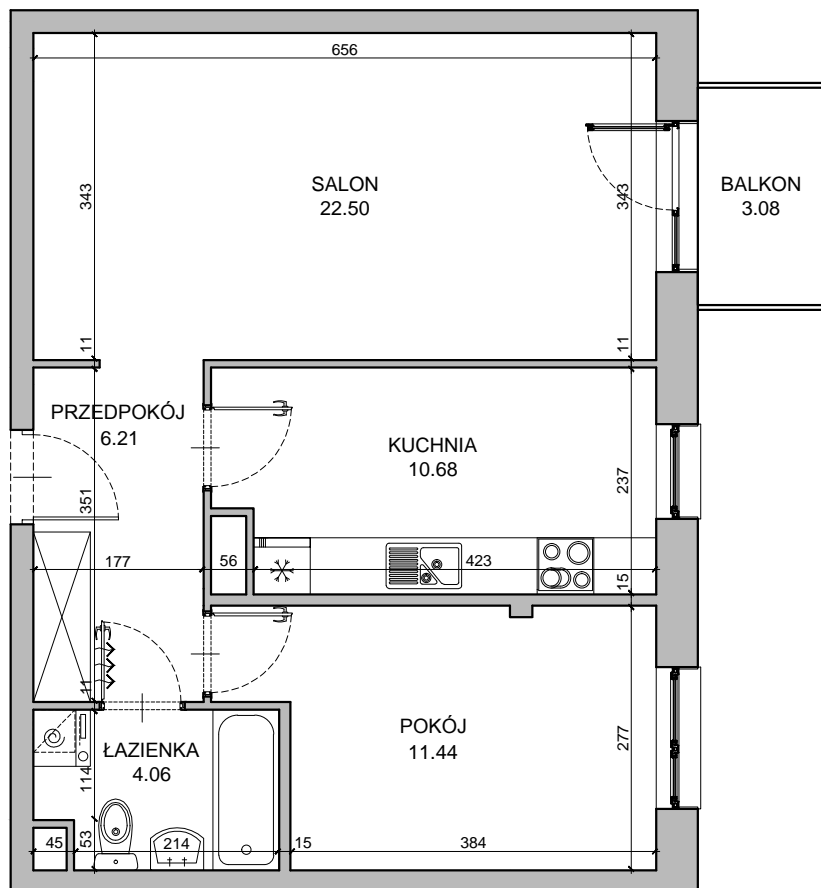

# CHŁODNA

RZUT MIESZKANIA NR 22

PIĘTRO 2

## POWIERZCHNIA

54.89m<sup>2</sup>

PRZEDPOKÓJ	6.21m <sup>2</sup>
SALON	22.50m <sup>2</sup>
POKÓJ	11.44m <sup>2</sup>
KUCHNIA	10.68m <sup>2</sup>
ŁAZIENKA	4.06m <sup>2</sup>
<b>RAZEM</b>	<b>54.89m<sup>2</sup></b>
BALKON	3.08m <sup>2</sup>