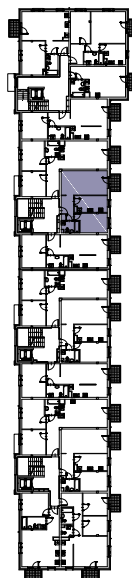

# CHŁODNA

RZUT MIESZKANIA NR 22

PIĘTRO 2

## POWIERZCHNIA

54.89m<sup>2</sup>

PRZEDPOKÓJ	6.21m <sup>2</sup>
SALON	22.50m <sup>2</sup>
POKÓJ	11.44m <sup>2</sup>
KUCHNIA	10.68m <sup>2</sup>
ŁAZIENKA	4.06m <sup>2</sup>
<b>RAZEM</b>	<b>54.89m<sup>2</sup></b>
BALKON	3.08m <sup>2</sup>

## RZUT KONDYGNACJI