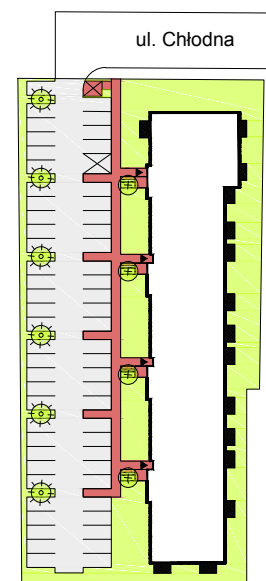

PLAN OSIEDLA

Adres:
Lipska 61/42
22-400 Zamość

E-mail:
chlodna@prbud.eu

Telefon:
500-793-501
531-307-518

Strona www:
www.prbud.eu