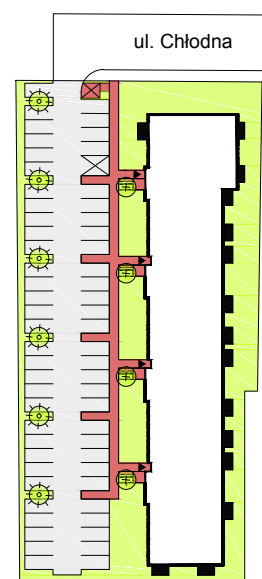

PLAN OSIEDLA

Adres:
Lipska 61/42
22-400 Zamość

E-mail:
chlodna@prbud.eu

Telefon:
500-793-501
531-307-518

Strona www:
www.prbud.eu