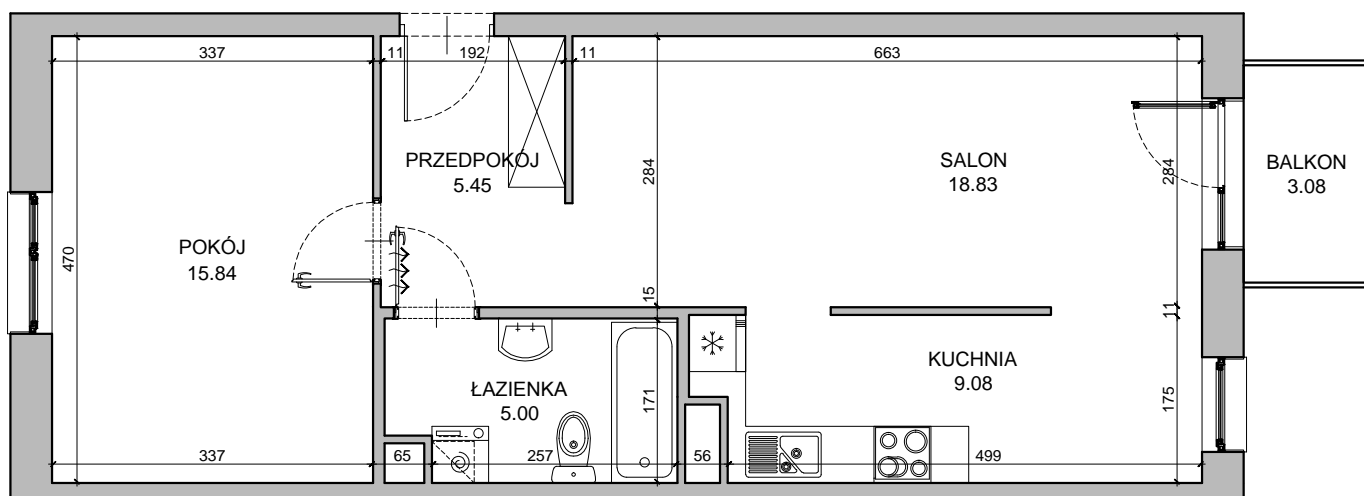

# CHŁODNA

RZUT MIESZKANIA NR 23

PIĘTRO 2

**POWIERZCHNIA**

**54.20m<sup>2</sup>**

PRZEDPOKÓJ	5.45m <sup>2</sup>
SALON	18.83m <sup>2</sup>
POKÓJ	15.84m <sup>2</sup>
KUCHNIA	9.08m <sup>2</sup>
ŁAZIENKA	5.00m <sup>2</sup>
<b>RAZEM</b>	<b>54.20m<sup>2</sup></b>
BALKON	3.08m <sup>2</sup>