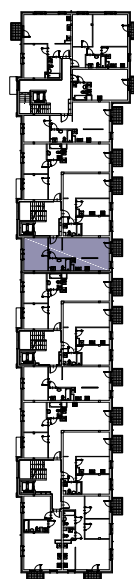

# CHŁODNA

RZUT MIESZKANIA NR 23

PIĘTRO 2

**POWIERZCHNIA**

**54.20m<sup>2</sup>**

PRZEDPOKÓJ	5.45m <sup>2</sup>
SALON	18.83m <sup>2</sup>
POKÓJ	15.84m <sup>2</sup>
KUCHNIA	9.08m <sup>2</sup>
ŁAZIENKA	5.00m <sup>2</sup>
<b>RAZEM</b>	<b>54.20m<sup>2</sup></b>
BALKON	3.08m <sup>2</sup>

**RZUT KONDYGNACJI**

**PLAN OSIEDLA**

**Adres:**  
Lipska 61/42  
22-400 Zamość

**E-mail:**  
chlodna@prbud.eu

**Telefon:**  
500-793-501  
531-307-518

**Strona www:**  
www.prbud.eu