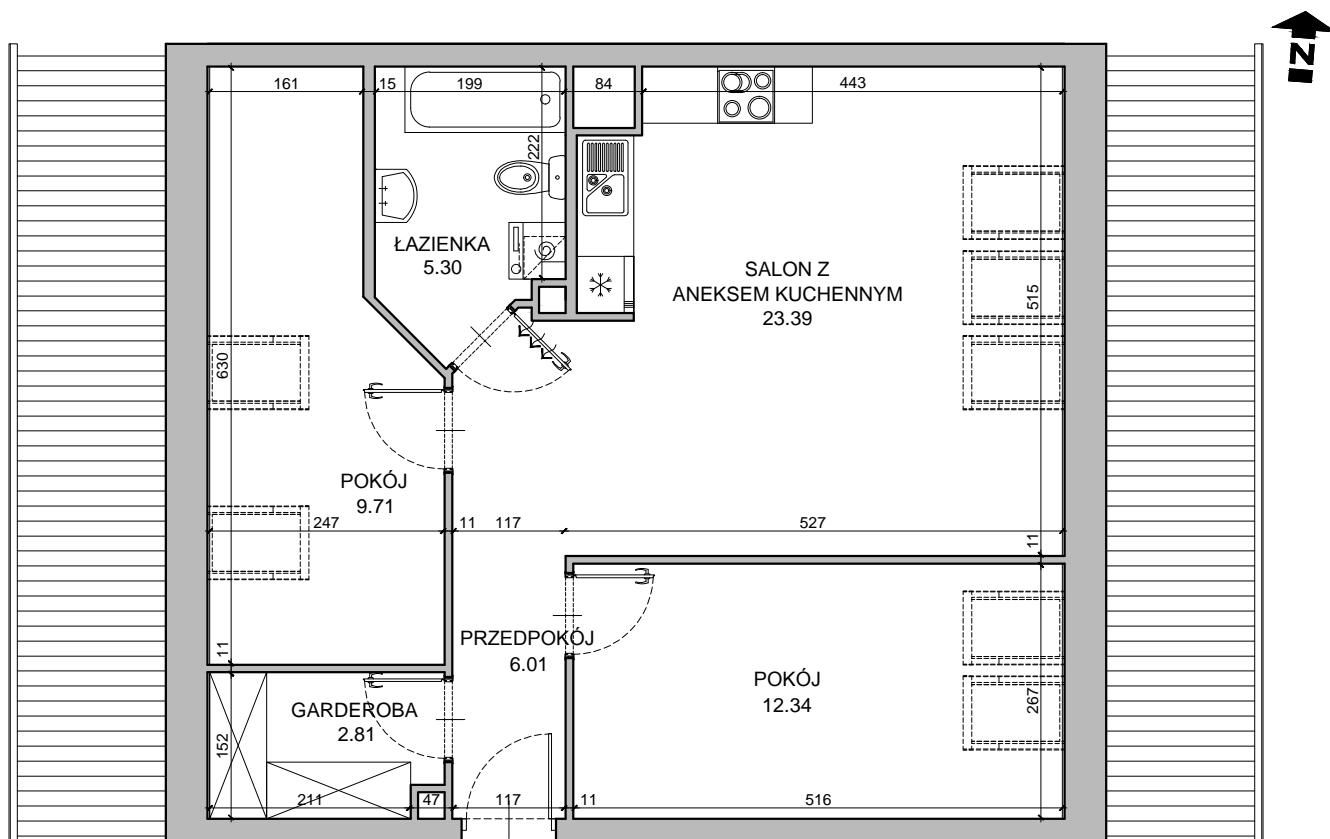

CHŁODNA

RZUT MIESZKANIA NR 24

PODDASZE

POWIERZCHNIA

59.56m²

PRZEDPOKÓJ	6.01m ²
SALON Z ANEKSEM KUCHENNYM	23.39m ²
POKÓJ	12.34m ²
POKÓJ	9.71m ²
ŁAZIENKA	5.30m ²
GARDEROBA	2.81m ²
RAZEM	59.56m²

RZUT KONDYGNACJI