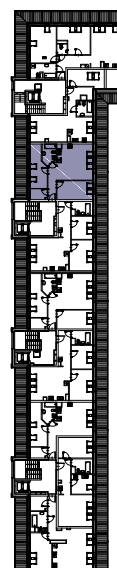

CHŁODNA

RZUT MIESZKANIA NR 24

PODDASZE

POWIERZCHNIA

59.56m²

PRZEDPOKÓJ	6.01m ²
SALON Z ANEKSEM KUCHENNYM	23.39m ²
POKÓJ	12.34m ²
POKÓJ	9.71m ²
ŁAZIENKA	5.30m ²
GARDEROBA	2.81m ²
RAZEM	59.56m²

RZUT KONDYGNACJI

PLAN OSIEDLA

Adres:
Lipska 61/42
22-400 Zamość

E-mail:
chlodna@prbud.eu

Telefon:
500-793-501
531-307-518

Strona www:
www.prbud.eu