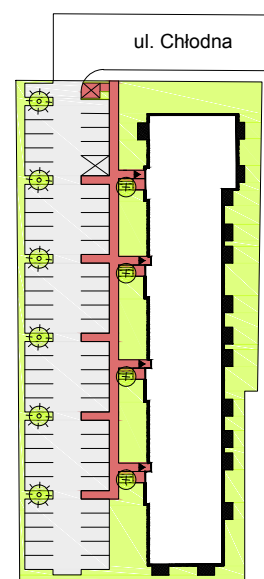

# CHŁODNA

RZUT MIESZKANIA NR 25

PODDASZE

POWIERZCHNIA

56.63m<sup>2</sup>

RZUT KONDYGNACJI

PLAN OSIEDLA

PRZEDPOKÓJ	10.76m <sup>2</sup>
SALON Z ANEKSEM KUCHENNYM	21.00m <sup>2</sup>
POKÓJ	12.01m <sup>2</sup>
POKÓJ	8.41m <sup>2</sup>
ŁAZIENKA	4.45m <sup>2</sup>
<b>RAZEM</b>	<b>56.63m<sup>2</sup></b>