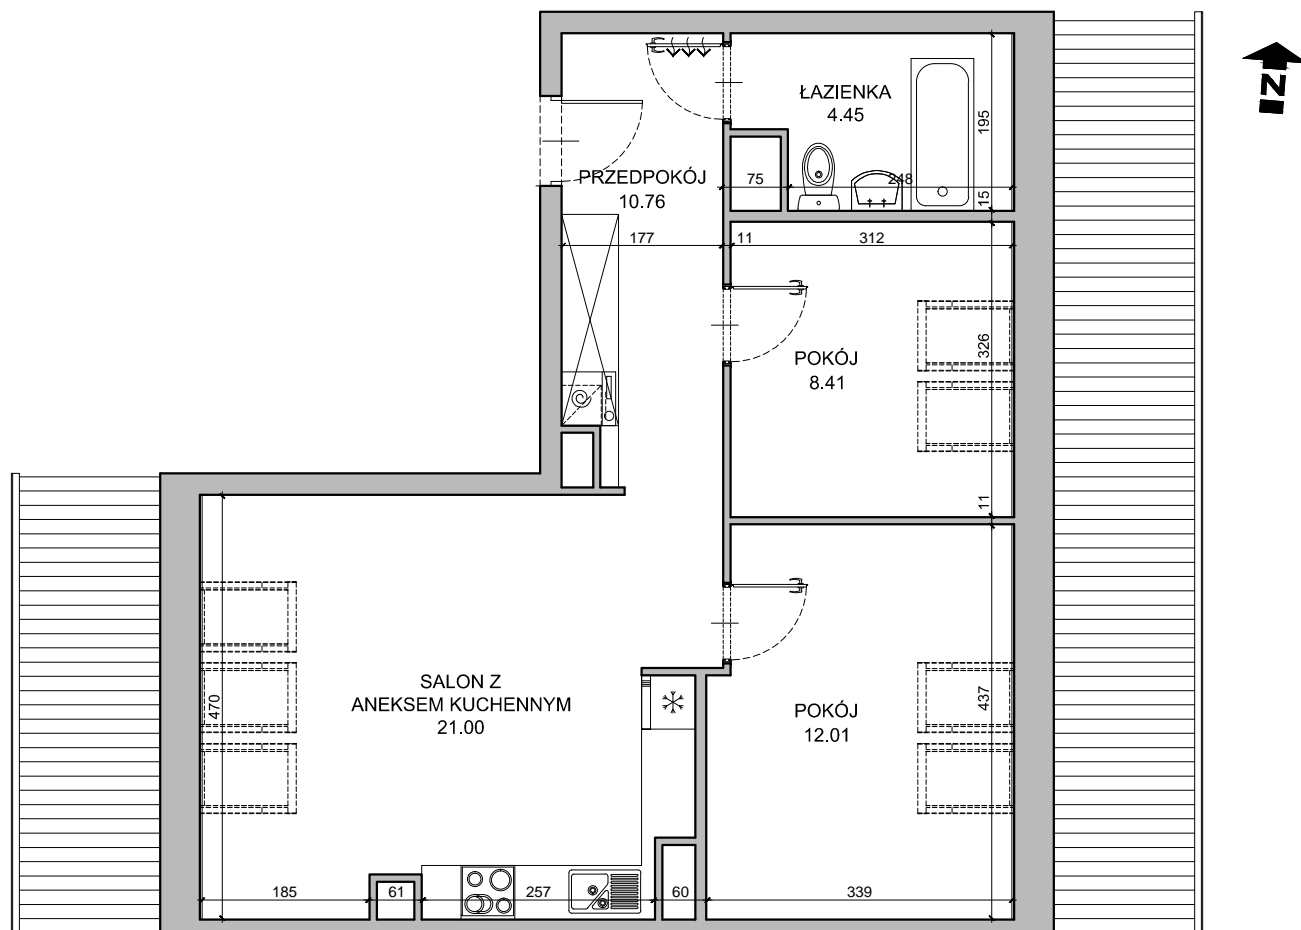

# CHŁODNA

RZUT MIESZKANIA NR 25

PODDASZE

POWIERZCHNIA

56.63m<sup>2</sup>

RZUT KONDYGNACJI

PLAN OSIEDLA

PRZEDPOKÓJ	10.76m <sup>2</sup>
SALON Z ANEKSEM KUCHENNYM	21.00m <sup>2</sup>
POKÓJ	12.01m <sup>2</sup>
POKÓJ	8.41m <sup>2</sup>
ŁAZIENKA	4.45m <sup>2</sup>
<b>RAZEM</b>	<b>56.63m<sup>2</sup></b>