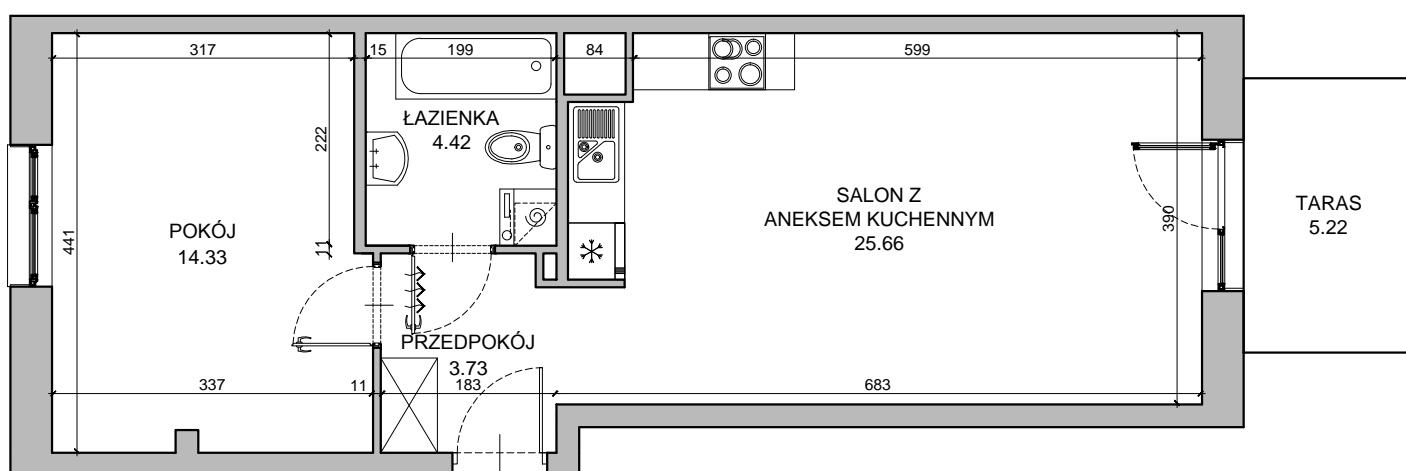

CHŁODNA

RZUT MIESZKANIA NR 26

PARTER

POWIERZCHNIA

48.14m²

PRZEDPOKÓJ	3.73m ²
SALON Z ANEKSEM KUCHENNYM	25.66m ²
POKÓJ	14.33m ²
ŁAZIENKA	4.42m ²
RAZEM	48.14m²
TARAS	5.22m ²

RZUT KONDYGNACJI

PLAN OSIEDLA