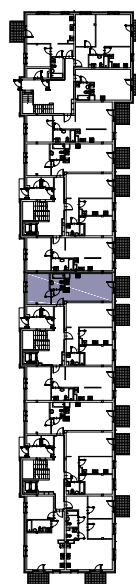

CHŁODNA

RZUT MIESZKANIA NR 26

PARTER

POWIERZCHNIA

48.14m²

PRZEDPOKÓJ	3.73m ²
SALON Z ANEKSEM KUCHENNYM	25.66m ²
POKÓJ	14.33m ²
ŁAZIENKA	4.42m ²
RAZEM	48.14m²
TARAS	5.22m ²

RZUT KONDYGNACJI

PLAN OSIEDLA