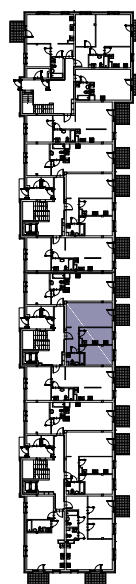

CHŁODNA

RZUT MIESZKANIA NR 27

PARTER

POWIERZCHNIA

54.89m²

PRZEDPOKÓJ	6.21m ²
SALON	22.50m ²
POKÓJ	11.44m ²
KUCHNIA	10.68m ²
ŁAZIENKA	4.06m ²
RAZEM	54.89m²
TARAS	5.22m ²

RZUT KONDYGNACJI

PLAN OSIEDLA