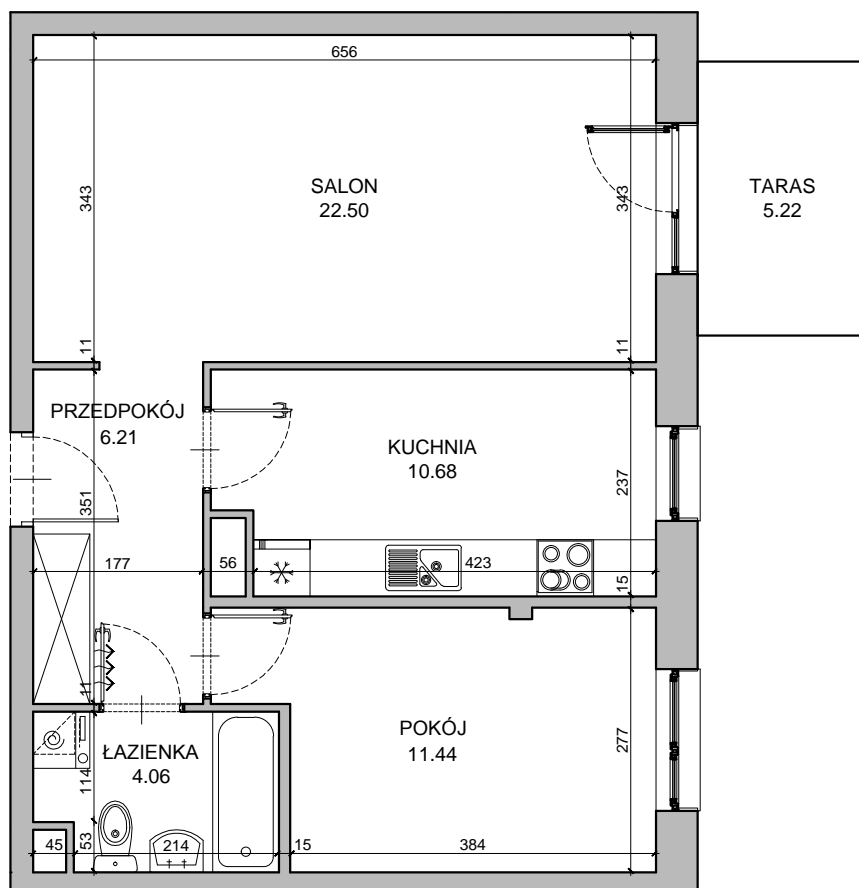

CHŁODNA

RZUT MIESZKANIA NR 27

PARTER

POWIERZCHNIA

54.89m²

PRZEDPOKÓJ	6.21m ²
SALON	22.50m ²
POKÓJ	11.44m ²
KUCHNIA	10.68m ²
ŁAZIENKA	4.06m ²
RAZEM	54.89m²
TARAS	5.22m ²

RZUT KONDYGNACJI

PLAN OSIEDLA