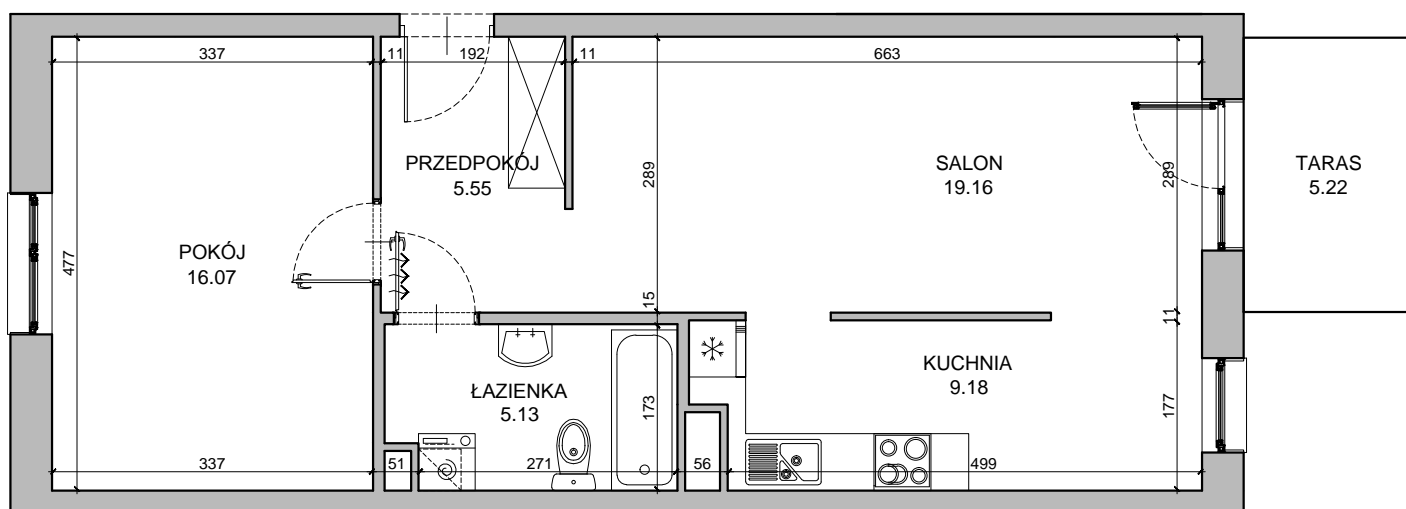

CHŁODNA

RZUT MIESZKANIA NR 28

PARTER

POWIERZCHNIA

55.09m²

PRZEDPOKÓJ	5.55m ²
SALON	19.16m ²
POKÓJ	16.07m ²
KUCHNIA	9.18m ²
ŁAZIENKA	5.13m ²
RAZEM	55.09m²
TARAS	5.22m ²

RZUT KONDYGNACJI

PLAN OSIEDLA