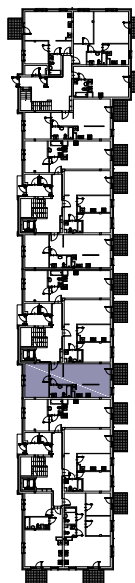

CHŁODNA

RZUT MIESZKANIA NR 28

PARTER

POWIERZCHNIA

55.09m²

PRZEDPOKÓJ	5.55m ²
SALON	19.16m ²
POKÓJ	16.07m ²
KUCHNIA	9.18m ²
ŁAZIENKA	5.13m ²
RAZEM	55.09m²
TARAS	5.22m ²

RZUT KONDYGNACJI

PLAN OSIEDLA