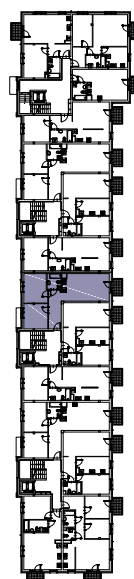

CHŁODNA

RZUT MIESZKANIA NR 29

PIĘTRO 1

POWIERZCHNIA

65.73m²

PRZEDPOKÓJ	10.04m ²
SALON Z ANEKSEM KUCHENNYM	25.66m ²
POKÓJ	12.02m ²
POKÓJ	13.59m ²
ŁAZIENKA	4.42m ²
RAZEM	65.73m²
BALKON	3.08m ²

RZUT KONDYGNACJI

PLAN OSIEDLA

Adres:
Lipska 61/42
22-400 Zamość

E-mail:
chlodna@prbud.eu

Telefon:
500-793-501
531-307-518

Strona www:
www.prbud.eu