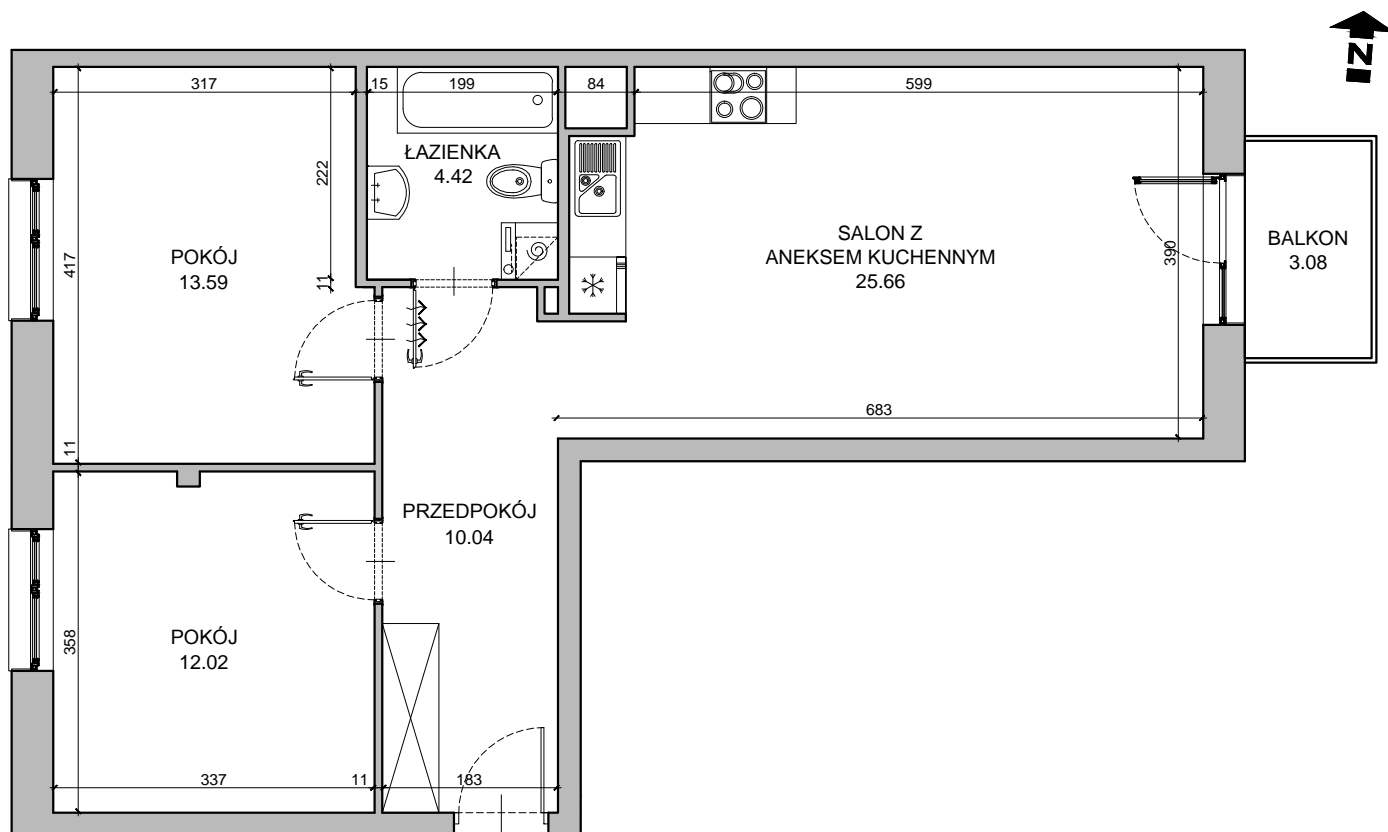

CHŁODNA

RZUT MIESZKANIA NR 29

PIĘTRO 1

POWIERZCHNIA

65.73m²

PRZEDPOKÓJ	10.04m ²
SALON Z ANEKSEM KUCHENNYM	25.66m ²
POKÓJ	12.02m ²
POKÓJ	13.59m ²
ŁAZIENKA	4.42m ²
RAZEM	65.73m²
BALKON	3.08m ²

RZUT KONDYGNACJI