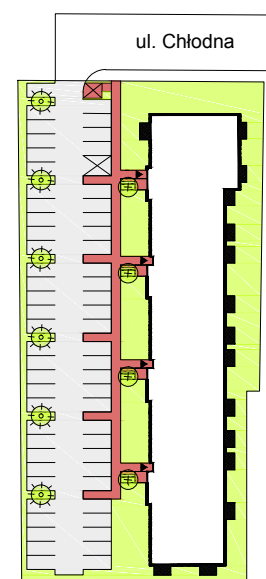

PLAN OSIEDLA

Adres:
Lipska 61/42
22-400 Zamość

E-mail:
chlodna@prbud.eu

Telefon:
500-793-501
531-307-518

Strona www:
www.prbud.eu