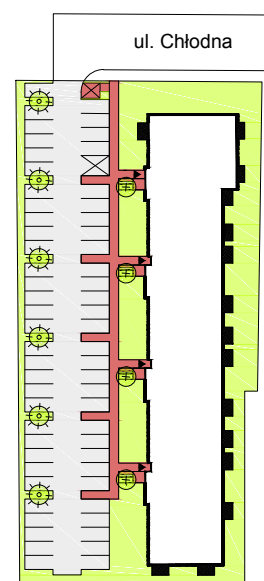

PLAN OSIEDLA

Adres:
Lipska 61/42
22-400 Zamość

E-mail:
chlodna@prbud.eu

Telefon:
500-793-501
531-307-518

Strona www:
www.prbud.eu