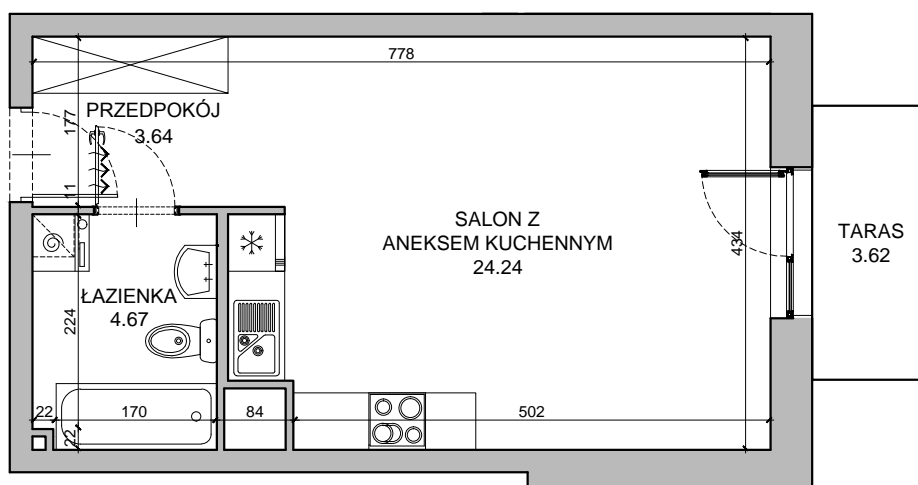

# CHŁODNA

RZUT MIESZKANIA NR 3

PARTER

## POWIERZCHNIA

32.55m<sup>2</sup>

PRZEDPOKÓJ	3.64m <sup>2</sup>
SALON Z ANEKSEM KUCHENNYM	24.24m <sup>2</sup>
ŁAZIENKA	4.67m <sup>2</sup>
<b>RAZEM</b>	<b>32.55m<sup>2</sup></b>
TARAS	3.62m <sup>2</sup>