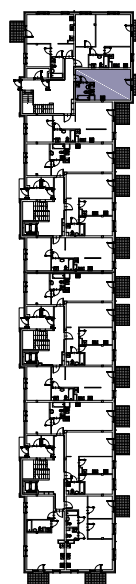

# CHŁODNA

RZUT MIESZKANIA NR 3

PARTER

## POWIERZCHNIA

32.55m<sup>2</sup>

PRZEDPOKÓJ	3.64m <sup>2</sup>
SALON Z ANEKSEM KUCHENNYM	24.24m <sup>2</sup>
ŁAZIENKA	4.67m <sup>2</sup>
<b>RAZEM</b>	<b>32.55m<sup>2</sup></b>
TARAS	3.62m <sup>2</sup>

## RZUT KONDYGNACJI