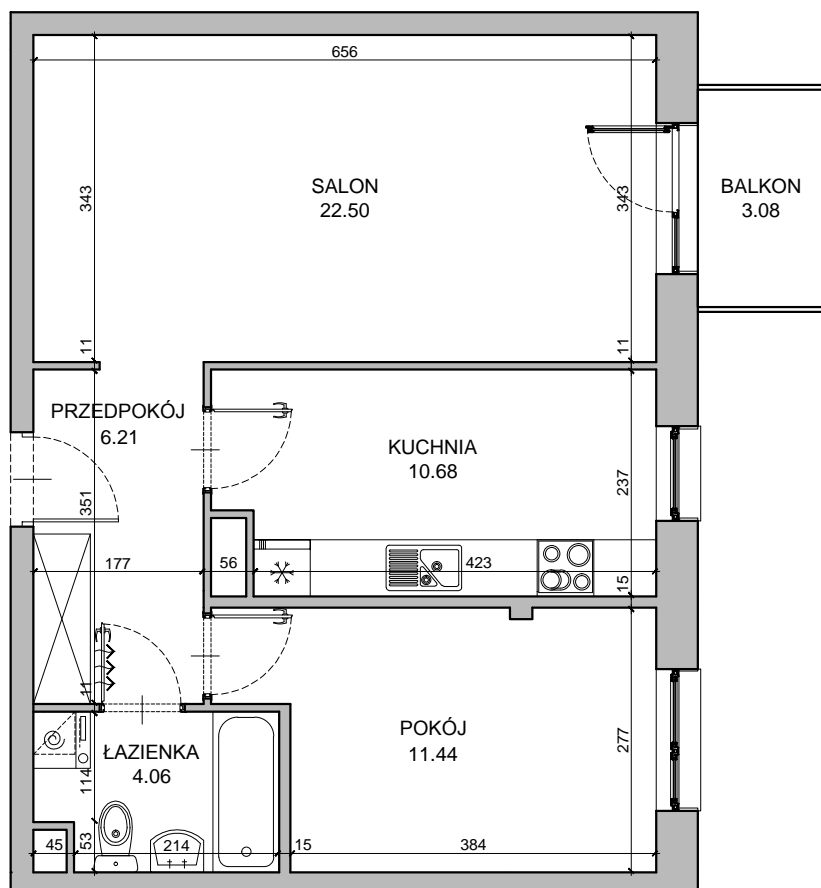

# CHŁODNA

RZUT MIESZKANIA NR 30

PIĘTRO 1

## POWIERZCHNIA

54.89m<sup>2</sup>

PRZEDPOKÓJ	6.21m <sup>2</sup>
SALON	22.50m <sup>2</sup>
POKÓJ	11.44m <sup>2</sup>
KUCHNIA	10.68m <sup>2</sup>
ŁAZIENKA	4.06m <sup>2</sup>
<b>RAZEM</b>	<b>54.89m<sup>2</sup></b>
BALKON	3.08m <sup>2</sup>