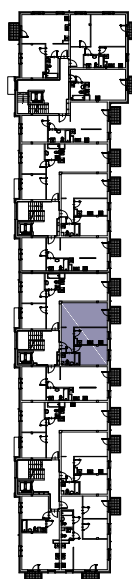

# CHŁODNA

RZUT MIESZKANIA NR 30

PIĘTRO 1

## POWIERZCHNIA

54.89m<sup>2</sup>

PRZEDPOKÓJ	6.21m <sup>2</sup>
SALON	22.50m <sup>2</sup>
POKÓJ	11.44m <sup>2</sup>
KUCHNIA	10.68m <sup>2</sup>
ŁAZIENKA	4.06m <sup>2</sup>
<b>RAZEM</b>	<b>54.89m<sup>2</sup></b>
BALKON	3.08m <sup>2</sup>

## RZUT KONDYGNACJI