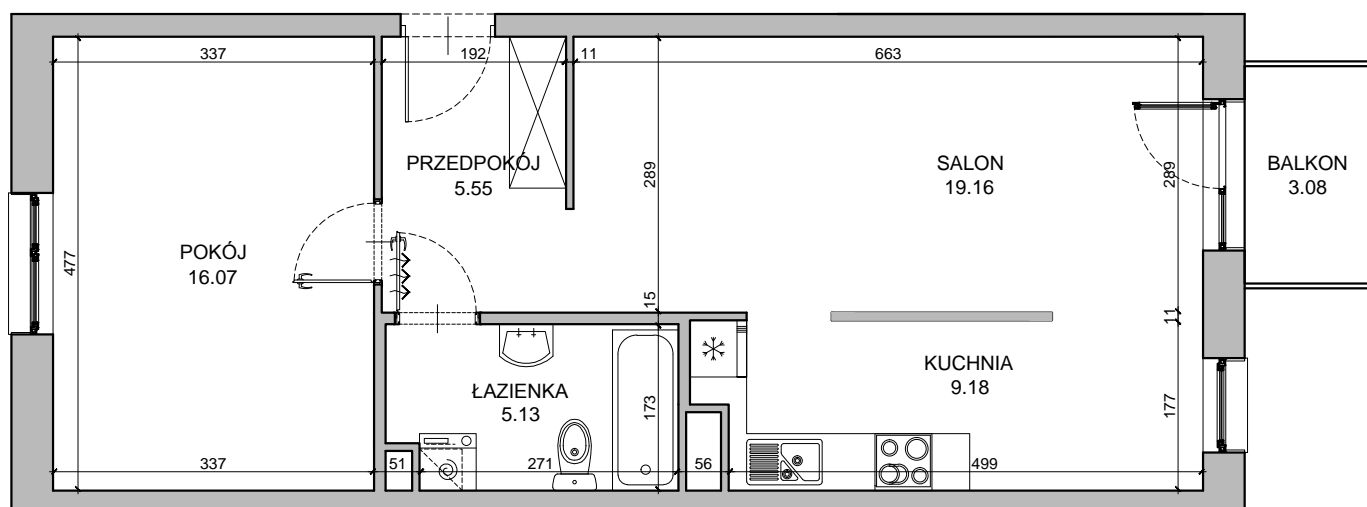

# CHŁODNA

RZUT MIESZKANIA NR 31

PIĘTRO 1

## POWIERZCHNIA

55.09m<sup>2</sup>

PRZEDPOKÓJ	5.55m <sup>2</sup>
SALON	19.16m <sup>2</sup>
POKÓJ	16.07m <sup>2</sup>
KUCHNIA	9.18m <sup>2</sup>
ŁAZIENKA	5.13m <sup>2</sup>
<b>RAZEM</b>	<b>55.09m<sup>2</sup></b>
BALKON	3.08m <sup>2</sup>