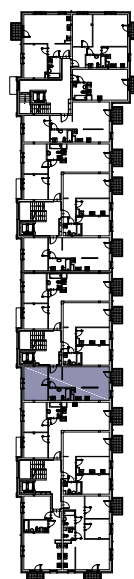

# CHŁODNA

RZUT MIESZKANIA NR 31

PIĘTRO 1

## POWIERZCHNIA

55.09m<sup>2</sup>

PRZEDPOKÓJ	5.55m <sup>2</sup>
SALON	19.16m <sup>2</sup>
POKÓJ	16.07m <sup>2</sup>
KUCHNIA	9.18m <sup>2</sup>
ŁAZIENKA	5.13m <sup>2</sup>
<b>RAZEM</b>	<b>55.09m<sup>2</sup></b>
BALKON	3.08m <sup>2</sup>

## RZUT KONDYGNACJI