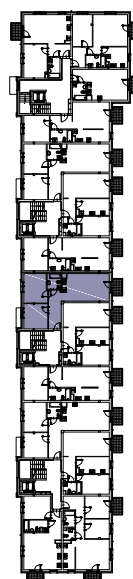

# CHŁODNA

RZUT MIESZKANIA NR 32

PIĘTRO 2

## POWIERZCHNIA

65.68m<sup>2</sup>

PRZEDPOKÓJ	9.99m <sup>2</sup>
SALON Z ANEKSEM KUCHENNYM	25.66m <sup>2</sup>
POKÓJ	12.02m <sup>2</sup>
POKÓJ	13.59m <sup>2</sup>
ŁAZIENKA	4.42m <sup>2</sup>
<b>RAZEM</b>	<b>65.68m<sup>2</sup></b>
BALKON	3.08m <sup>2</sup>

## RZUT KONDYGNACJI