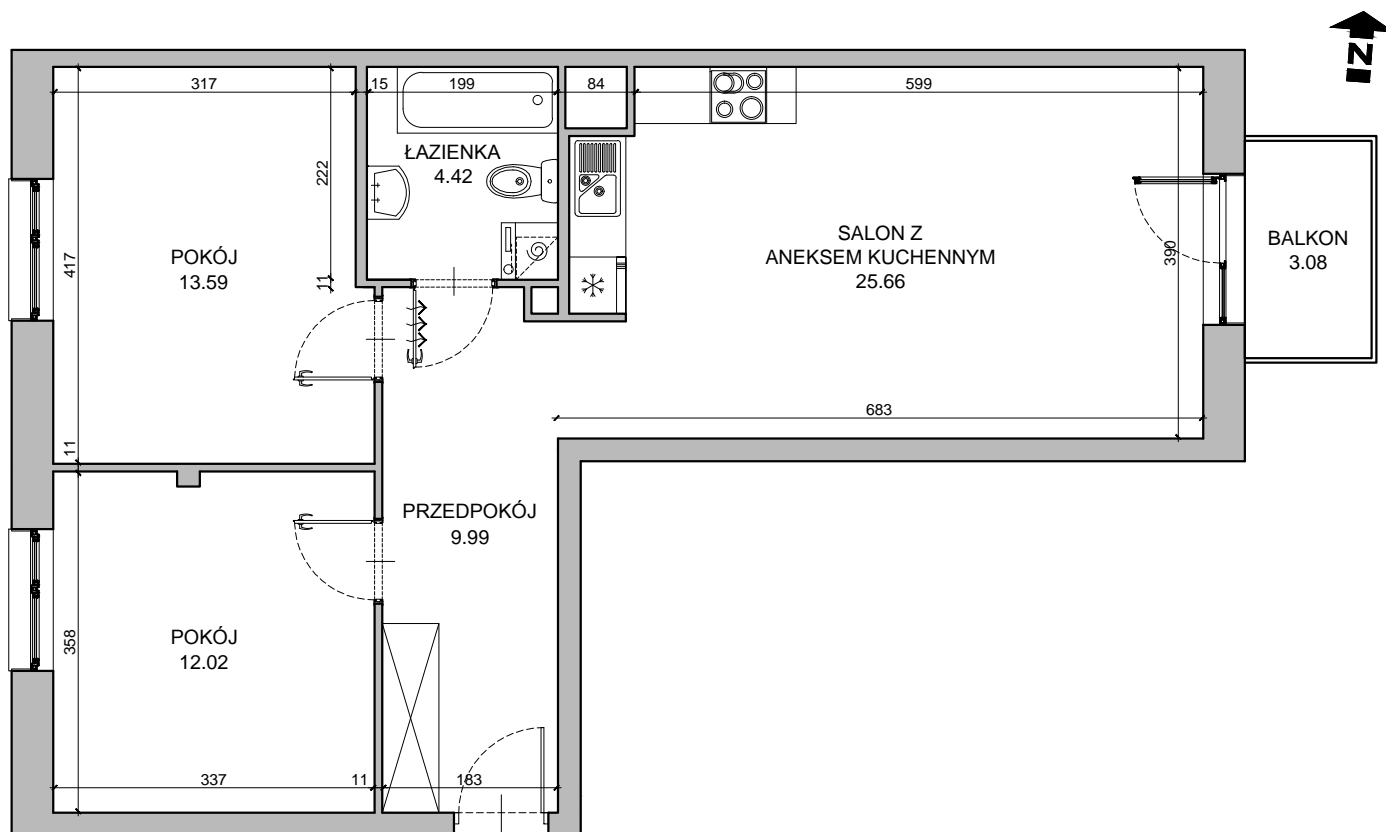

# CHŁODNA

RZUT MIESZKANIA NR 32

PIĘTRO 2

## POWIERZCHNIA

65.68m<sup>2</sup>

PRZEDPOKÓJ	9.99m <sup>2</sup>
SALON Z ANEKSEM KUCHENNYM	25.66m <sup>2</sup>
POKÓJ	12.02m <sup>2</sup>
POKÓJ	13.59m <sup>2</sup>
ŁAZIENKA	4.42m <sup>2</sup>
<b>RAZEM</b>	<b>65.68m<sup>2</sup></b>
BALKON	3.08m <sup>2</sup>