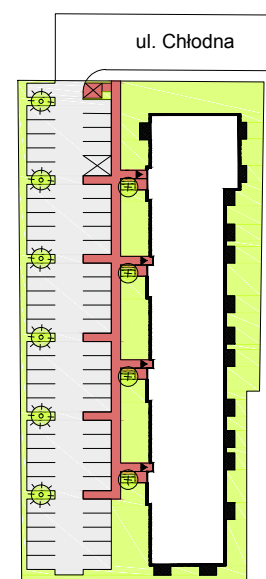

PLAN OSIEDLA

Adres:
Lipska 61/42
22-400 Zamość

E-mail:
chlodna@prbud.eu

Telefon:
500-793-501
531-307-518

Strona www:
www.prbud.eu