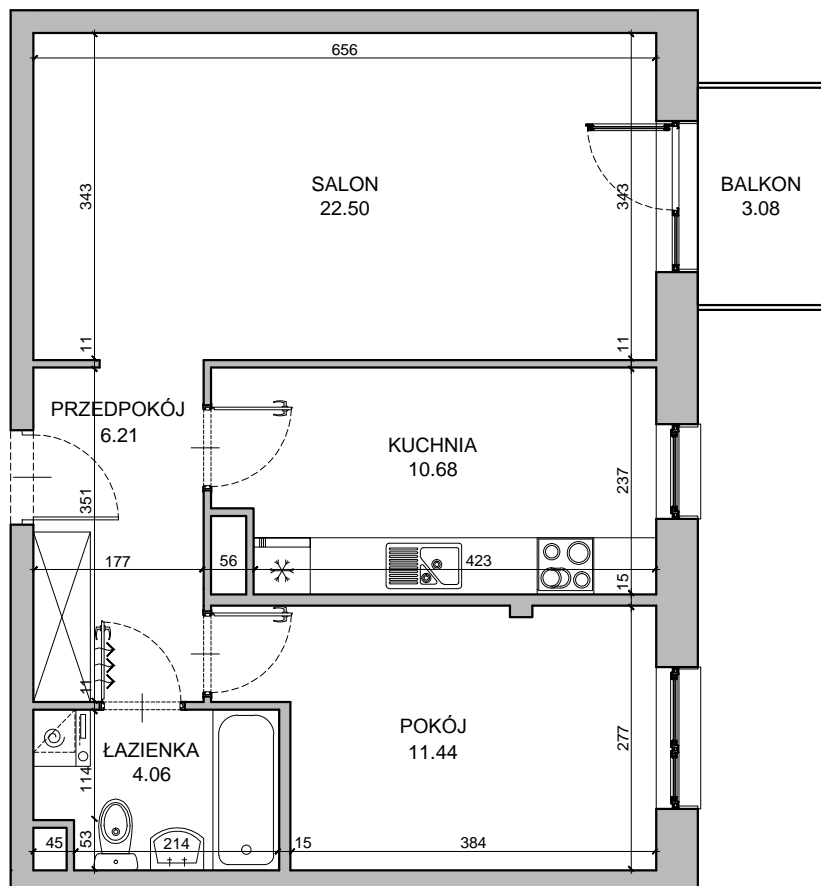

# CHŁODNA

RZUT MIESZKANIA NR 33

PIĘTRO 2

## POWIERZCHNIA

54.89m<sup>2</sup>

PRZEDPOKÓJ	6.21m <sup>2</sup>
SALON	22.50m <sup>2</sup>
POKÓJ	11.44m <sup>2</sup>
KUCHNIA	10.68m <sup>2</sup>
ŁAZIENKA	4.06m <sup>2</sup>
<b>RAZEM</b>	<b>54.89m<sup>2</sup></b>
BALKON	3.08m <sup>2</sup>