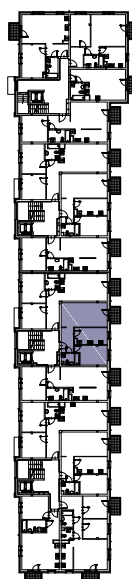

# CHŁODNA

RZUT MIESZKANIA NR 33

PIĘTRO 2

## POWIERZCHNIA

54.89m<sup>2</sup>

PRZEDPOKÓJ	6.21m <sup>2</sup>
SALON	22.50m <sup>2</sup>
POKÓJ	11.44m <sup>2</sup>
KUCHNIA	10.68m <sup>2</sup>
ŁAZIENKA	4.06m <sup>2</sup>
<b>RAZEM</b>	<b>54.89m<sup>2</sup></b>
BALKON	3.08m <sup>2</sup>

## RZUT KONDYGNACJI