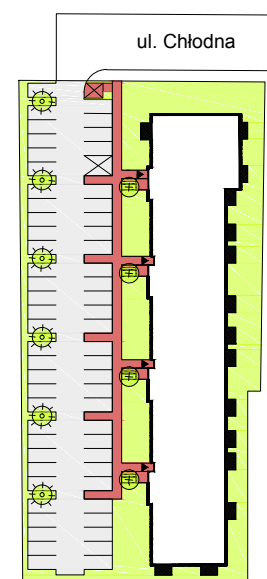

CHŁODNA

RZUT MIESZKANIA NR 34

PIĘTRO 2

POWIERZCHNIA

55.02m²

PRZEDPOKÓJ	5.55m ²
SALON	19.16m ²
POKÓJ	16.07m ²
KUCHNIA	9.18m ²
ŁAZIENKA	5.06m ²
RAZEM	55.02m²
BALKON	3.08m ²

RZUT KONDYGNACJI

PLAN OSIEDLA