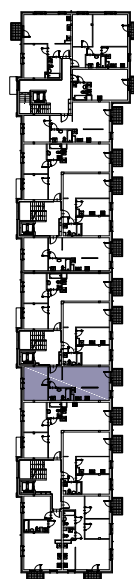

CHŁODNA

RZUT MIESZKANIA NR 34

PIĘTRO 2

POWIERZCHNIA

55.02m²

PRZEDPOKÓJ	5.55m ²
SALON	19.16m ²
POKÓJ	16.07m ²
KUCHNIA	9.18m ²
ŁAZIENKA	5.06m ²
RAZEM	55.02m²
BALKON	3.08m ²

RZUT KONDYGNACJI

PLAN OSIEDLA