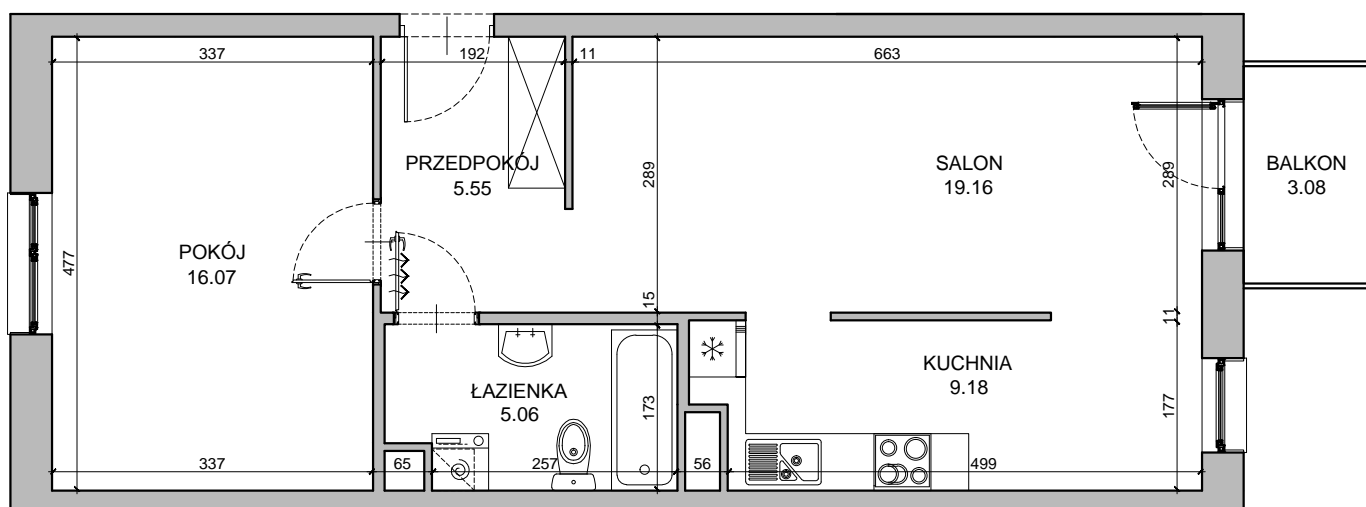

CHŁODNA

RZUT MIESZKANIA NR 34

PIĘTRO 2

POWIERZCHNIA

55.02m²

PRZEDPOKÓJ	5.55m ²
SALON	19.16m ²
POKÓJ	16.07m ²
KUCHNIA	9.18m ²
ŁAZIENKA	5.06m ²
RAZEM	55.02m²
BALKON	3.08m ²

RZUT KONDYGNACJI

PLAN OSIEDLA