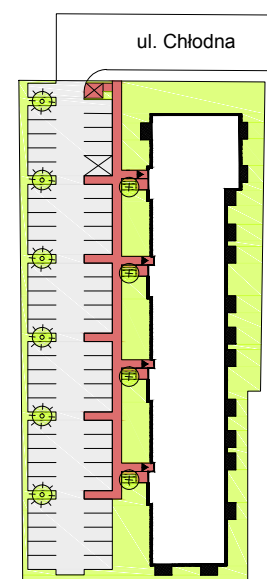

PLAN OSIEDLA

Adres:
Lipska 61/42
22-400 Zamość

E-mail:
chlodna@prbud.eu

Telefon:
500-793-501
531-307-518

Strona www:
www.prbud.eu