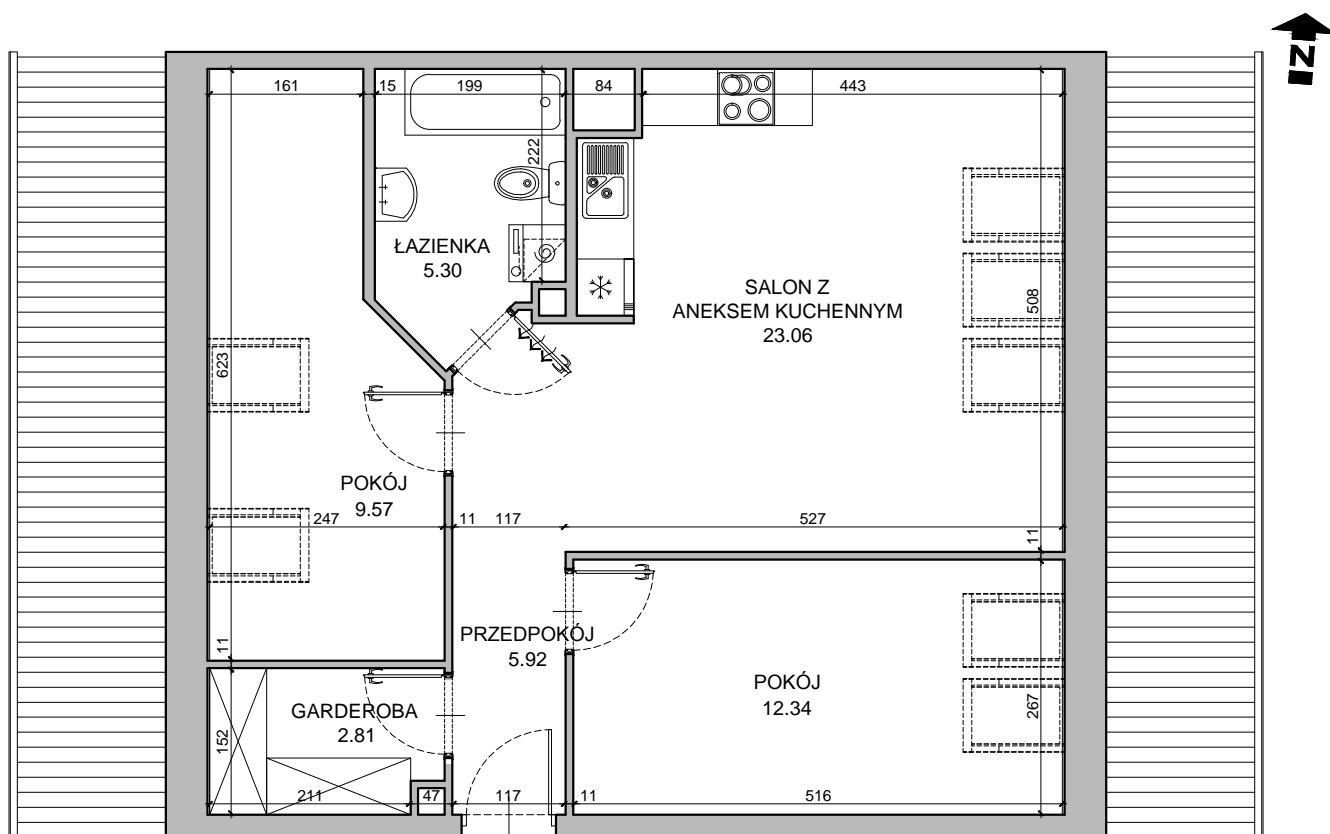

# CHŁODNA

RZUT MIESZKANIA NR 35

PODDASZE

## POWIERZCHNIA

59.00m<sup>2</sup>

PRZEDPOKÓJ	5.92m <sup>2</sup>
SALON Z ANEKSEM KUCHENNYM	23.06m <sup>2</sup>
POKÓJ	12.34m <sup>2</sup>
POKÓJ	9.57m <sup>2</sup>
ŁAZIENKA	5.30m <sup>2</sup>
GARDEROBA	2.81m <sup>2</sup>
<b>RAZEM</b>	<b>59.00m<sup>2</sup></b>