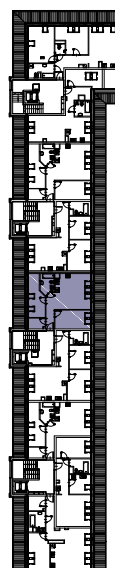

# CHŁODNA

RZUT MIESZKANIA NR 35

PODDASZE

## POWIERZCHNIA

59.00m<sup>2</sup>

PRZEDPOKÓJ	5.92m <sup>2</sup>
SALON Z ANEKSEM KUCHENNYM	23.06m <sup>2</sup>
POKÓJ	12.34m <sup>2</sup>
POKÓJ	9.57m <sup>2</sup>
ŁAZIENKA	5.30m <sup>2</sup>
GARDEROBA	2.81m <sup>2</sup>
<b>RAZEM</b>	<b>59.00m<sup>2</sup></b>

## RZUT KONDYGNACJI