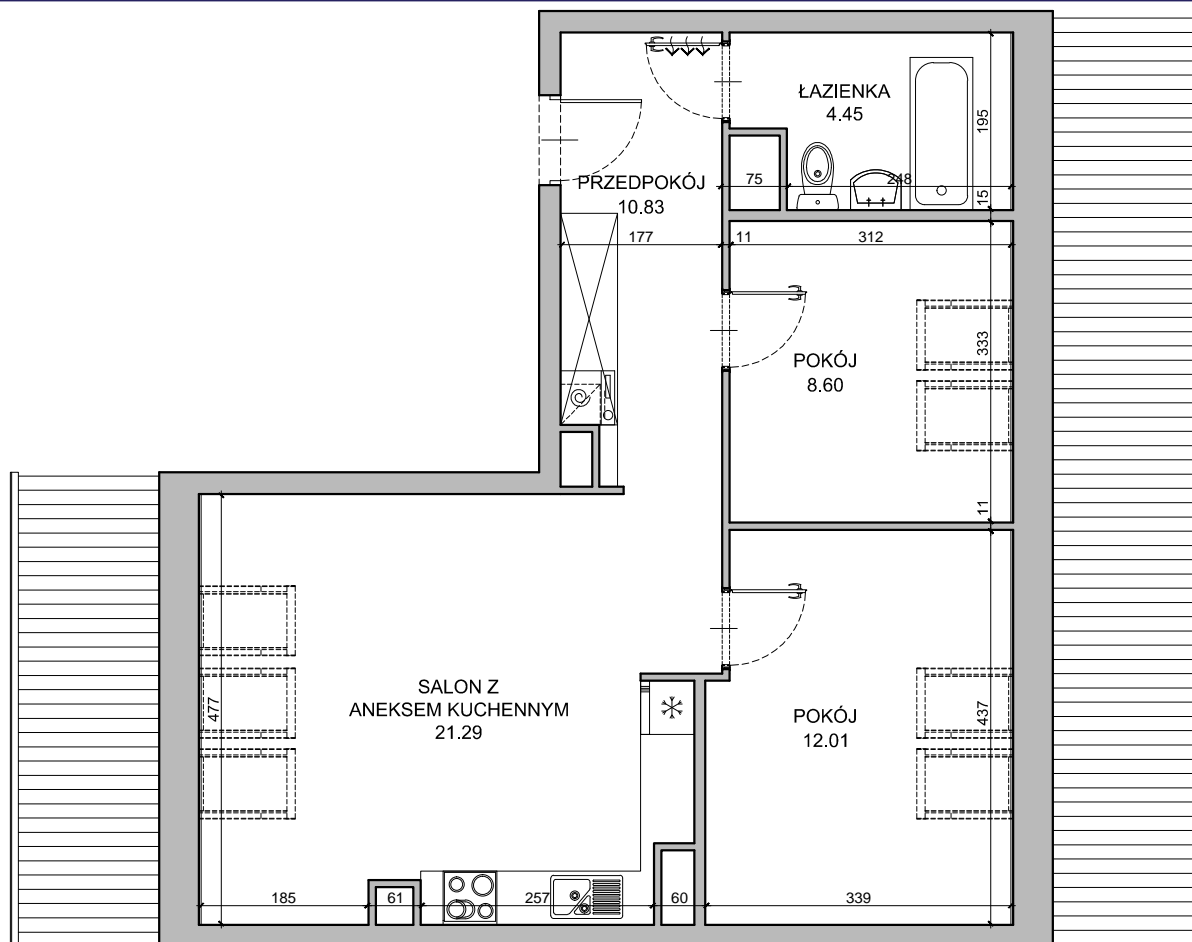

CHŁODNA

RZUT MIESZKANIA NR 36

PODDASZE

POWIERZCHNIA

57.18m²

RZUT KONDYGNACJI

PLAN OSIEDLA

PRZEDPOKÓJ	10.83m ²
SALON Z ANEKSEM KUCHENNYM	21.29m ²
POKÓJ	12.01m ²
POKÓJ	8.60m ²
ŁAZIENKA	4.45m ²
RAZEM	57.18m²