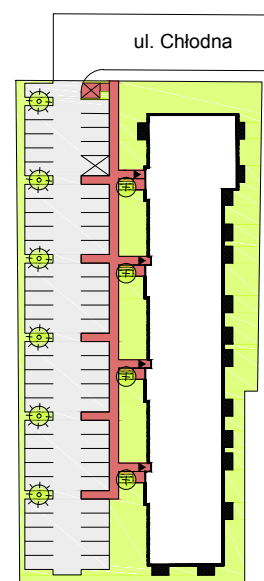

CHŁODNA

RZUT MIESZKANIA NR 36

PODDASZE

POWIERZCHNIA

57.18m²

RZUT KONDYGNACJI

PLAN OSIEDLA

PRZEDPOKÓJ	10.83m ²
SALON Z ANEKSEM KUCHENNYM	21.29m ²
POKÓJ	12.01m ²
POKÓJ	8.60m ²
ŁAZIENKA	4.45m ²
RAZEM	57.18m²