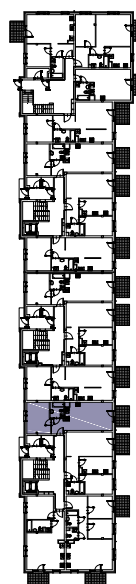

CHŁODNA

RZUT MIESZKANIA NR 37

PARTER

POWIERZCHNIA

48.99m²

PRZEDPOKÓJ	3.86m ²
SALON Z ANEKSEM KUCHENNYM	26.14m ²
POKÓJ	14.57m ²
ŁAZIENKA	4.42m ²
RAZEM	48.99m²
TARAS	5.22m ²

RZUT KONDYGNACJI

PLAN OSIEDLA