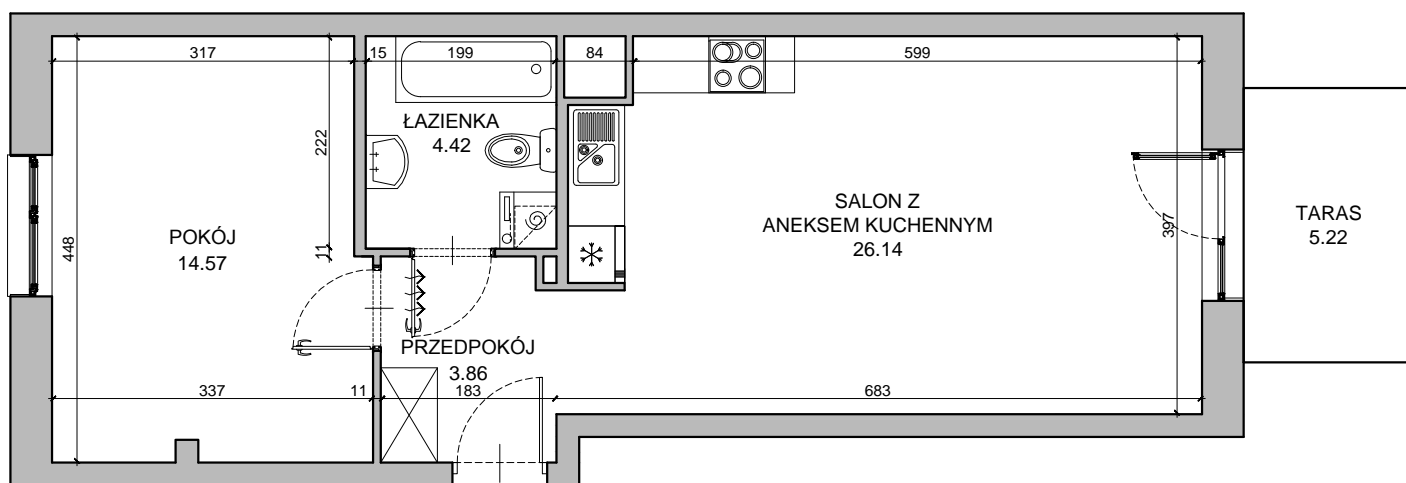

CHŁODNA

RZUT MIESZKANIA NR 37

PARTER

POWIERZCHNIA

48.99m²

PRZEDPOKÓJ	3.86m ²
SALON Z ANEKSEM KUCHENNYM	26.14m ²
POKÓJ	14.57m ²
ŁAZIENKA	4.42m ²
RAZEM	48.99m²
TARAS	5.22m ²

RZUT KONDYGNACJI

PLAN OSIEDLA