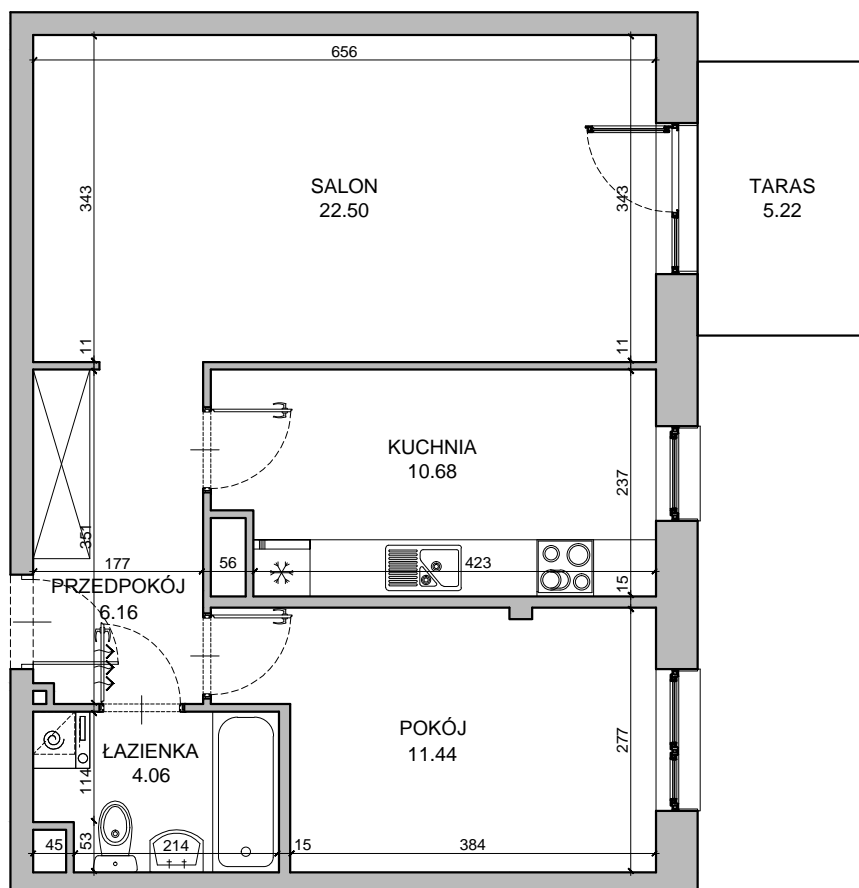

CHŁODNA

RZUT MIESZKANIA NR 38

PARTER

POWIERZCHNIA

54.84m²

| | |
|--------------|---------------------------|
| PRZEDPOKÓJ | 6.16m ² |
| SALON | 22.50m ² |
| POKÓJ | 11.44m ² |
| KUCHNIA | 10.68m ² |
| ŁAZIENKA | 4.06m ² |
| RAZEM | 54.84m² |
| TARAS | 5.22m ² |