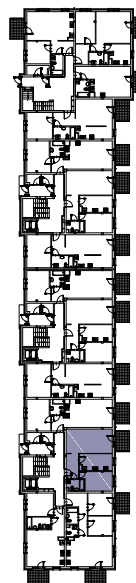

CHŁODNA

RZUT MIESZKANIA NR 38

PARTER

POWIERZCHNIA

54.84m²

| | |
|--------------|---------------------------|
| PRZEDPOKÓJ | 6.16m ² |
| SALON | 22.50m ² |
| POKÓJ | 11.44m ² |
| KUCHNIA | 10.68m ² |
| ŁAZIENKA | 4.06m ² |
| RAZEM | 54.84m² |
| TARAS | 5.22m ² |

RZUT KONDYGNACJI

PLAN OSIEDLA

Adres:
Lipska 61/42
22-400 Zamość

E-mail:
chlodna@prbud.eu

Telefon:
500-793-501
531-307-518

Strona www:
www.prbud.eu