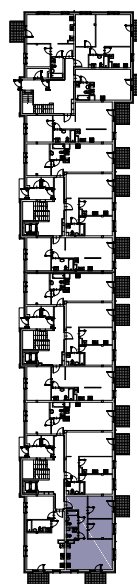

CHŁODNA

RZUT MIESZKANIA NR 39

PARTER

POWIERZCHNIA

64.95m²

PRZEDPOKÓJ	11.02m ²
SALON	20.60m ²
POKÓJ	9.51m ²
POKÓJ	10.94m ²
KUCHNIA	6.52m ²
WC	2.50m ²
ŁAZIENKA	3.86m ²
RAZEM	64.95m²
TARAS	5.22m ²
TARAS	5.22m ²

RZUT KONDYGNACJI

PLAN OSIEDLA

Adres:
Lipska 61/42
22-400 Zamość

E-mail:
chlodna@prbud.eu

Telefon:
500-793-501
531-307-518

Strona www:
www.prbud.eu