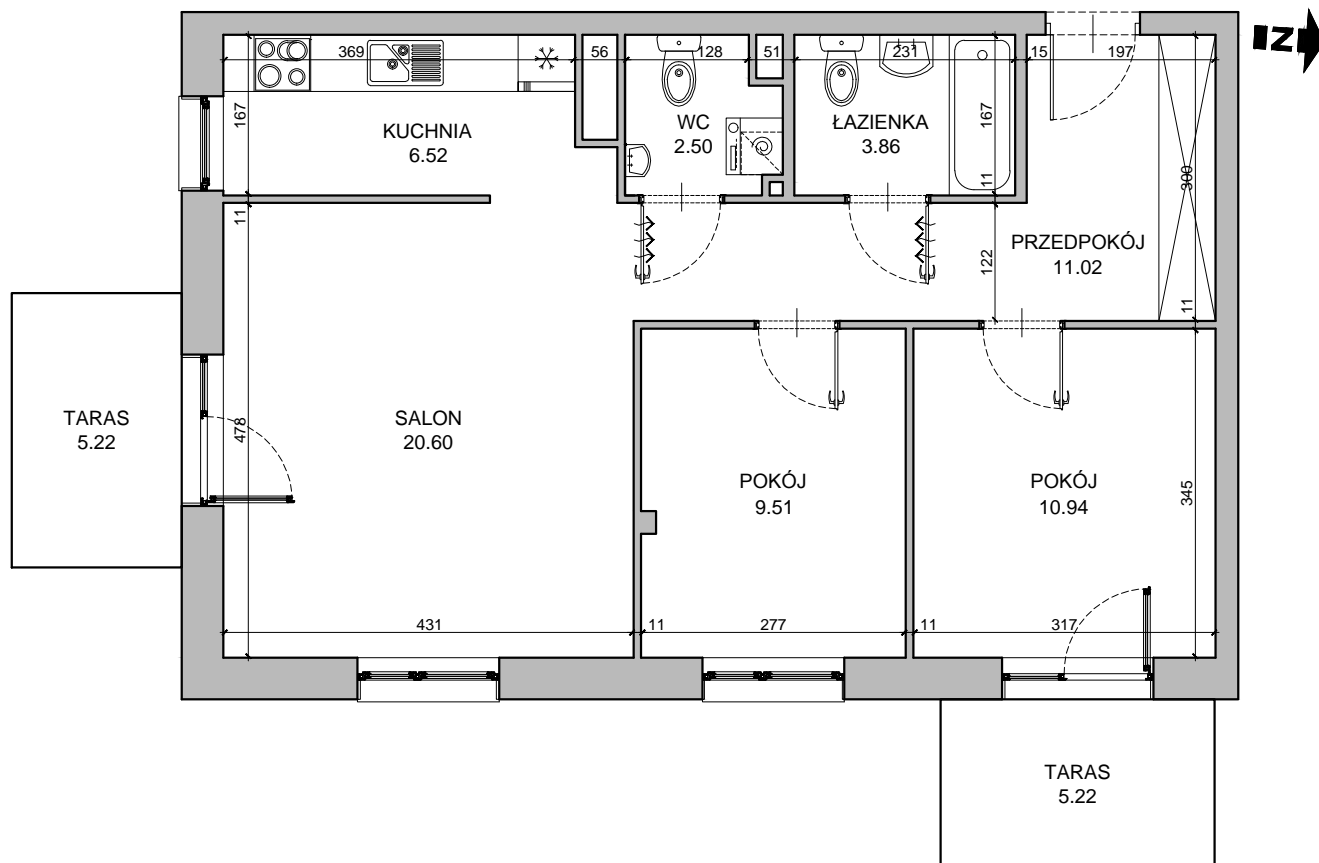

CHŁODNA

RZUT MIESZKANIA NR 39

PARTER

POWIERZCHNIA

64.95m²

PRZEDPOKÓJ	11.02m ²
SALON	20.60m ²
POKÓJ	9.51m ²
POKÓJ	10.94m ²
KUCHNIA	6.52m ²
WC	2.50m ²
ŁAZIENKA	3.86m ²
RAZEM	64.95m²
TARAS	5.22m ²
TARAS	5.22m ²