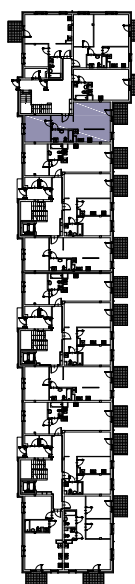

# CHŁODNA

RZUT MIESZKANIA NR 4

PARTER

## POWIERZCHNIA

53.26m<sup>2</sup>

PRZEDPOKÓJ	5.88m <sup>2</sup>
SALON	19.90m <sup>2</sup>
POKÓJ	13.57m <sup>2</sup>
KUCHNIA	8.78m <sup>2</sup>
ŁAZIENKA	5.13m <sup>2</sup>
<b>RAZEM</b>	<b>53.26m<sup>2</sup></b>
TARAS	5.22m <sup>2</sup>

## RZUT KONDYGNACJI