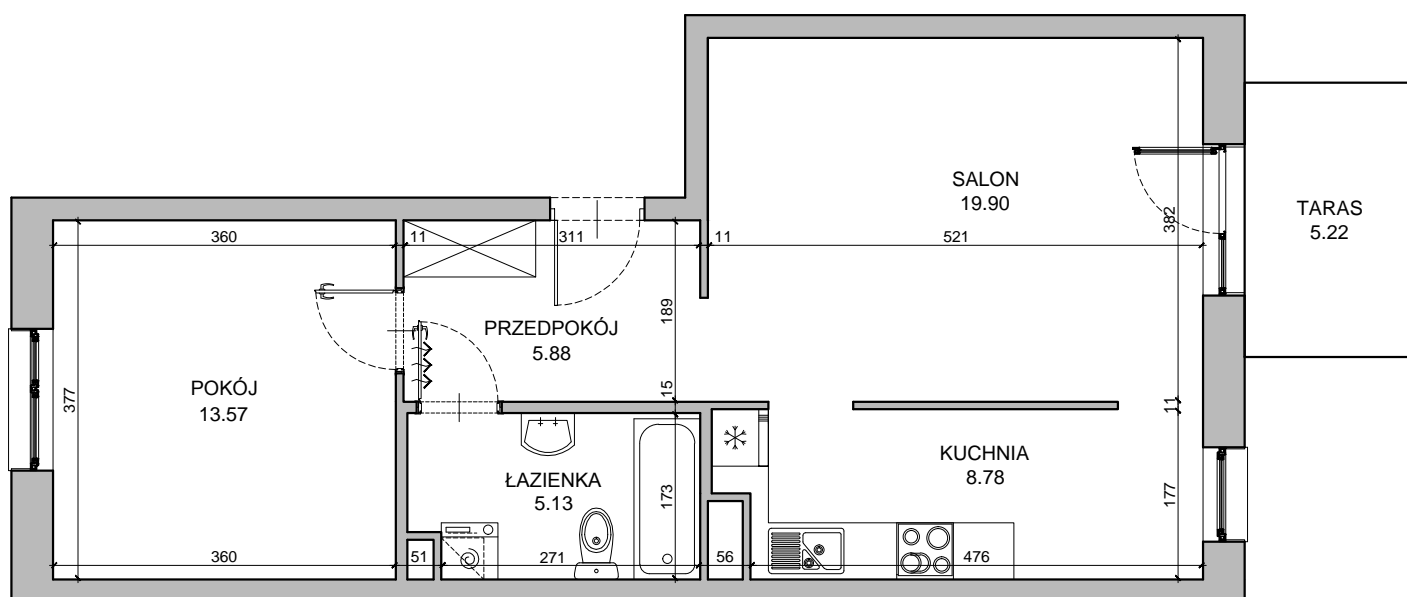

# CHŁODNA

RZUT MIESZKANIA NR 4

PARTER

## POWIERZCHNIA

53.26m<sup>2</sup>

PRZEDPOKÓJ	5.88m <sup>2</sup>
SALON	19.90m <sup>2</sup>
POKÓJ	13.57m <sup>2</sup>
KUCHNIA	8.78m <sup>2</sup>
ŁAZIENKA	5.13m <sup>2</sup>
<b>RAZEM</b>	<b>53.26m<sup>2</sup></b>
TARAS	5.22m <sup>2</sup>