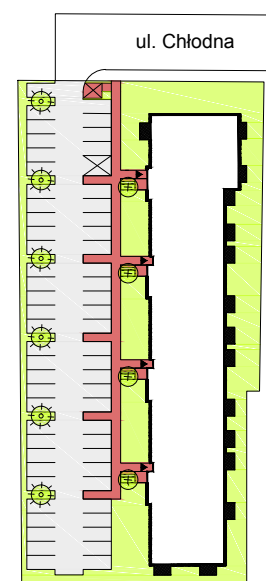

PLAN OSIEDLA

Adres:
Lipska 61/42
22-400 Zamość

E-mail:
chlodna@prbud.eu

Telefon:
500-793-501
531-307-518

Strona www:
www.prbud.eu