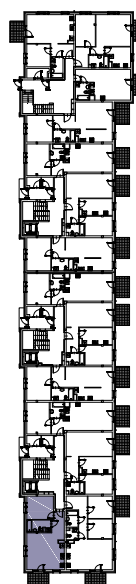

CHŁODNA

RZUT MIESZKANIA NR 40

PARTER

POWIERZCHNIA

55.05m²

| | |
|---------------------------|---------------------------|
| PRZEDPOKÓJ | 6.81m ² |
| SALON Z ANEKSEM KUCHENNYM | 25.46m ² |
| POKÓJ | 12.45m ² |
| ŁAZIENKA | 5.33m ² |
| RAZEM | 50.05m² |
| TARAS | 5.22m ² |

RZUT KONDYGNACJI

PLAN OSIEDLA

Adres:
Lipska 61/42
22-400 Zamość

E-mail:
chlodna@prbud.eu

Telefon:
500-793-501
531-307-518

Strona www:
www.prbud.eu