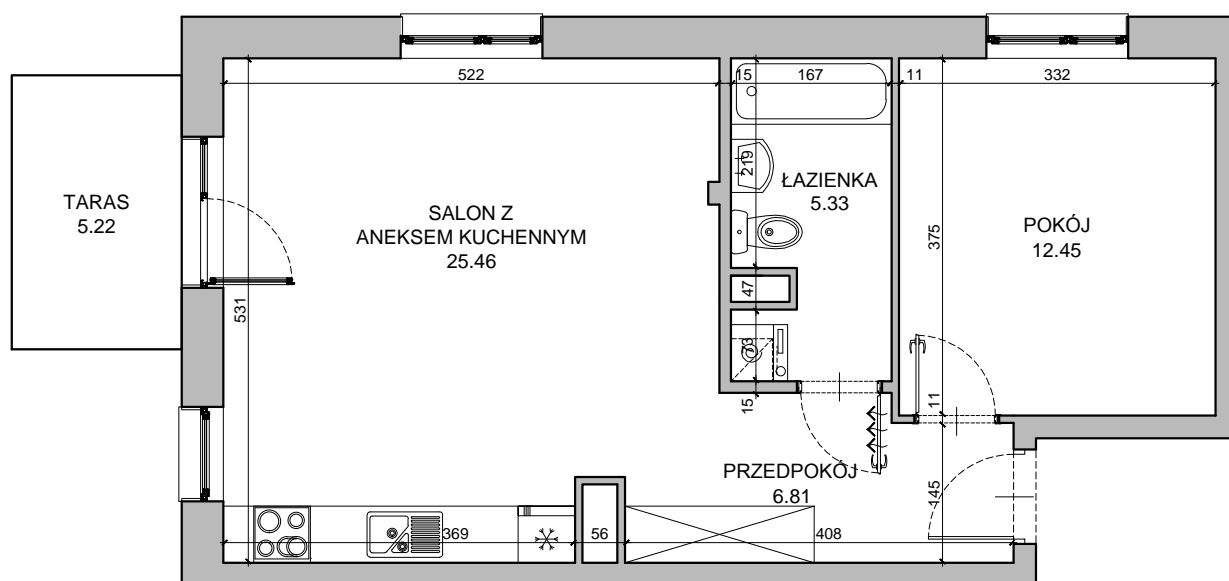

CHŁODNA

RZUT MIESZKANIA NR 40

PARTER

POWIERZCHNIA

55.05m²

| | |
|---------------------------|---------------------------|
| PRZEDPOKÓJ | 6.81m ² |
| SALON Z ANEKSEM KUCHENNYM | 25.46m ² |
| POKÓJ | 12.45m ² |
| ŁAZIENKA | 5.33m ² |
| RAZEM | 50.05m² |
| TARAS | 5.22m ² |