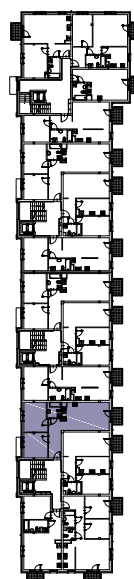

CHŁODNA

RZUT MIESZKANIA NR 41

PIĘTRO 1

POWIERZCHNIA

66.57m²

PRZEDPOKÓJ	10.17m ²
SALON Z ANEKSEM KUCHENNYM	26.14m ²
POKÓJ	12.02m ²
POKÓJ	13.82m ²
ŁAZIENKA	4.42m ²
RAZEM	66.57m²
BALKON	3.08m ²

RZUT KONDYGNACJI

PLAN OSIEDLA

Adres:
Lipska 61/42
22-400 Zamość

E-mail:
chlodna@prbud.eu

Telefon:
500-793-501
531-307-518

Strona www:
www.prbud.eu