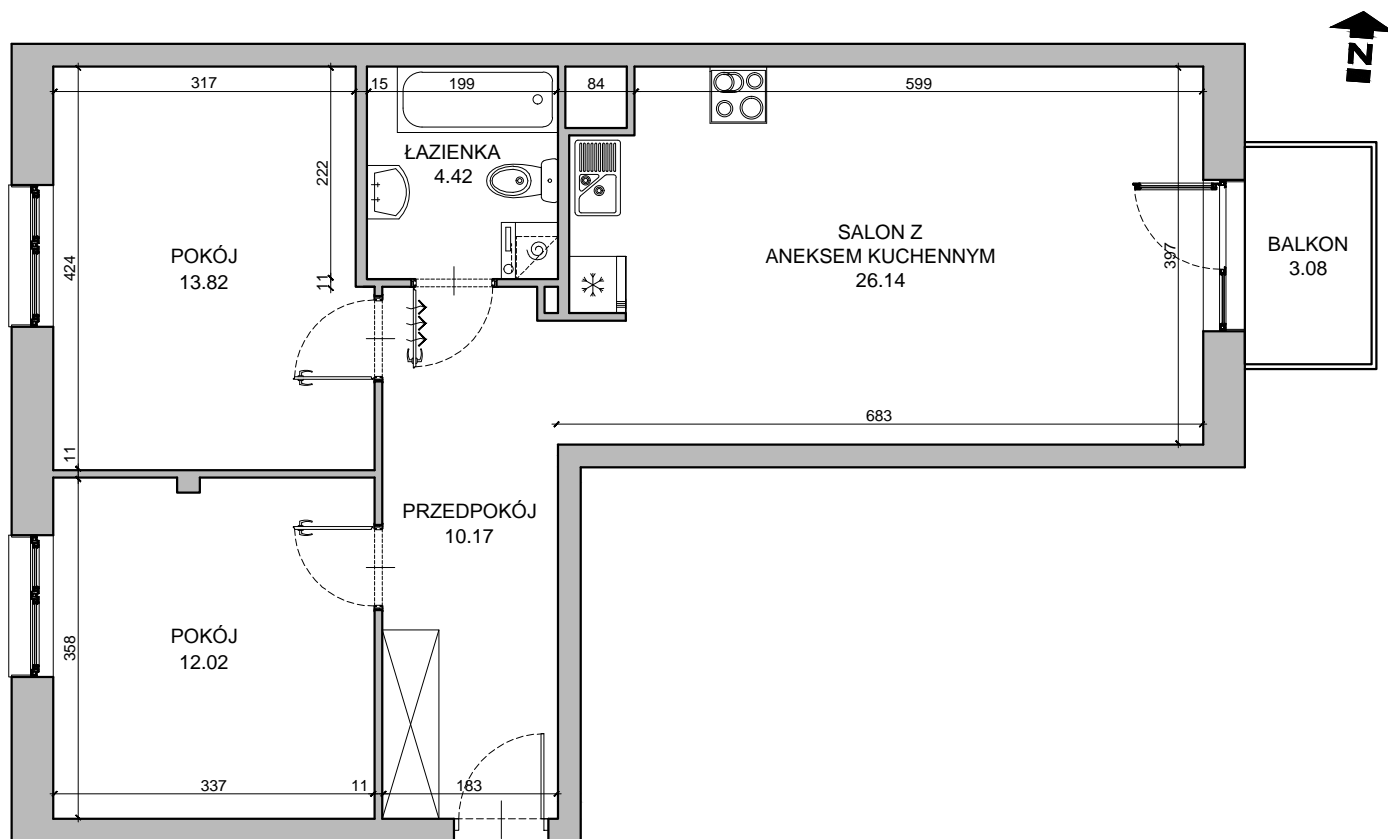

CHŁODNA

RZUT MIESZKANIA NR 41

PIĘTRO 1

POWIERZCHNIA

66.57m²

PRZEDPOKÓJ	10.17m ²
SALON Z ANEKSEM KUCHENNYM	26.14m ²
POKÓJ	12.02m ²
POKÓJ	13.82m ²
ŁAZIENKA	4.42m ²
RAZEM	66.57m²
BALKON	3.08m ²

RZUT KONDYGNACJI