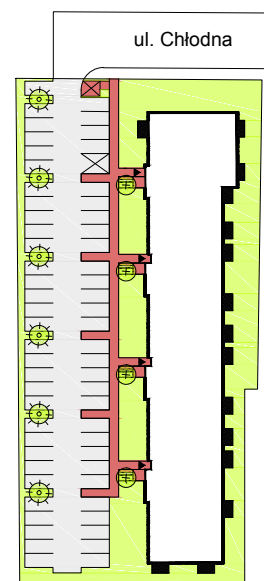

CHŁODNA

RZUT MIESZKANIA NR 42

PIĘTRO 1

POWIERZCHNIA

54.81m²

PRZEDPOKÓJ	6.13m ²
SALON	22.50m ²
POKÓJ	11.44m ²
KUCHNIA	10.68m ²
ŁAZIENKA	4.06m ²
RAZEM	54.81m²
BALKON	3.08m ²

RZUT KONDYGNACJI

PLAN OSIEDLA