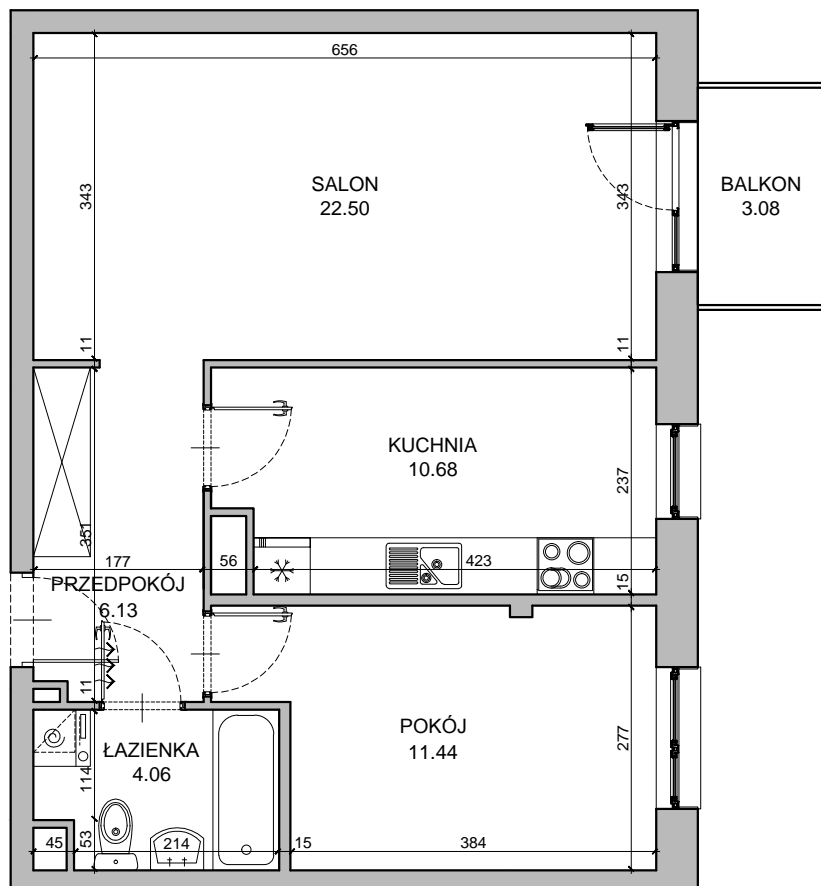

CHŁODNA

RZUT MIESZKANIA NR 42

PIĘTRO 1

POWIERZCHNIA

54.81m²

PRZEDPOKÓJ	6.13m ²
SALON	22.50m ²
POKÓJ	11.44m ²
KUCHNIA	10.68m ²
ŁAZIENKA	4.06m ²
RAZEM	54.81m²
BALKON	3.08m ²

RZUT KONDYGNACJI

PLAN OSIEDLA