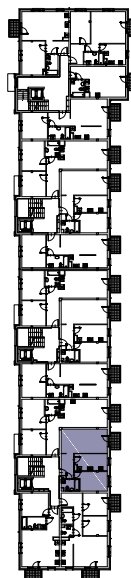

CHŁODNA

RZUT MIESZKANIA NR 42

PIĘTRO 1

POWIERZCHNIA

54.81m²

PRZEDPOKÓJ	6.13m ²
SALON	22.50m ²
POKÓJ	11.44m ²
KUCHNIA	10.68m ²
ŁAZIENKA	4.06m ²
RAZEM	54.81m²
BALKON	3.08m ²

RZUT KONDYGNACJI

PLAN OSIEDLA