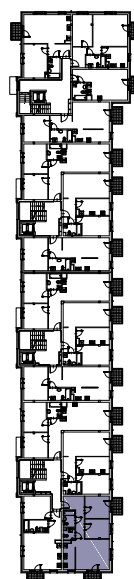

# CHŁODNA

RZUT MIESZKANIA NR 43

PIĘTRO 1

## POWIERZCHNIA

64.92m<sup>2</sup>

PRZEDPOKÓJ	11.02m <sup>2</sup>
SALON	20.60m <sup>2</sup>
POKÓJ	9.51m <sup>2</sup>
POKÓJ	10.94m <sup>2</sup>
KUCHNIA	6.52m <sup>2</sup>
WC	2.47m <sup>2</sup>
ŁAZIENKA	3.86m <sup>2</sup>
<b>RAZEM</b>	<b>64.92m<sup>2</sup></b>
BALKON	3.08m <sup>2</sup>
BALKON	3.08m <sup>2</sup>

## RZUT KONDYGNACJI