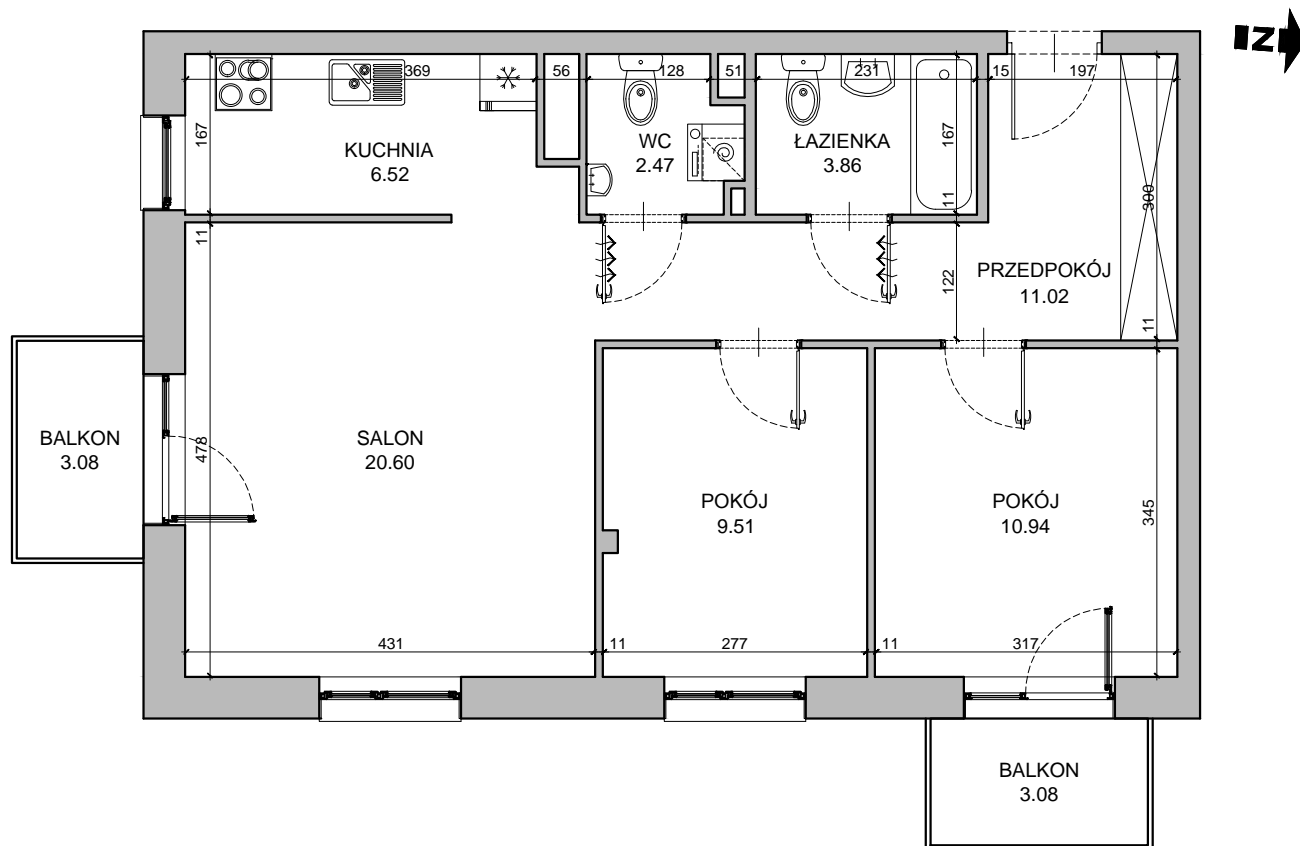

# CHŁODNA

RZUT MIESZKANIA NR 43

PIĘTRO 1

## POWIERZCHNIA

64.92m<sup>2</sup>

PRZEDPOKÓJ	11.02m <sup>2</sup>
SALON	20.60m <sup>2</sup>
POKÓJ	9.51m <sup>2</sup>
POKÓJ	10.94m <sup>2</sup>
KUCHNIA	6.52m <sup>2</sup>
WC	2.47m <sup>2</sup>
ŁAZIENKA	3.86m <sup>2</sup>
<b>RAZEM</b>	<b>64.92m<sup>2</sup></b>
BALKON	3.08m <sup>2</sup>
BALKON	3.08m <sup>2</sup>