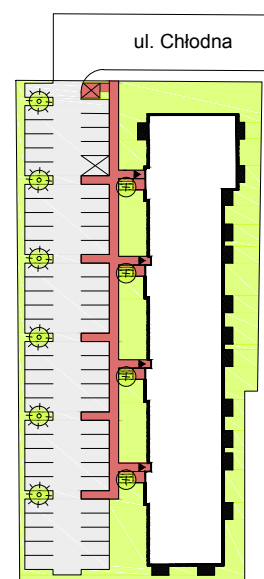

PLAN OSIEDLA

Adres:
Lipska 61/42
22-400 Zamość

E-mail:
chlodna@prbud.eu

Telefon:
500-793-501
531-307-518

Strona www:
www.prbud.eu