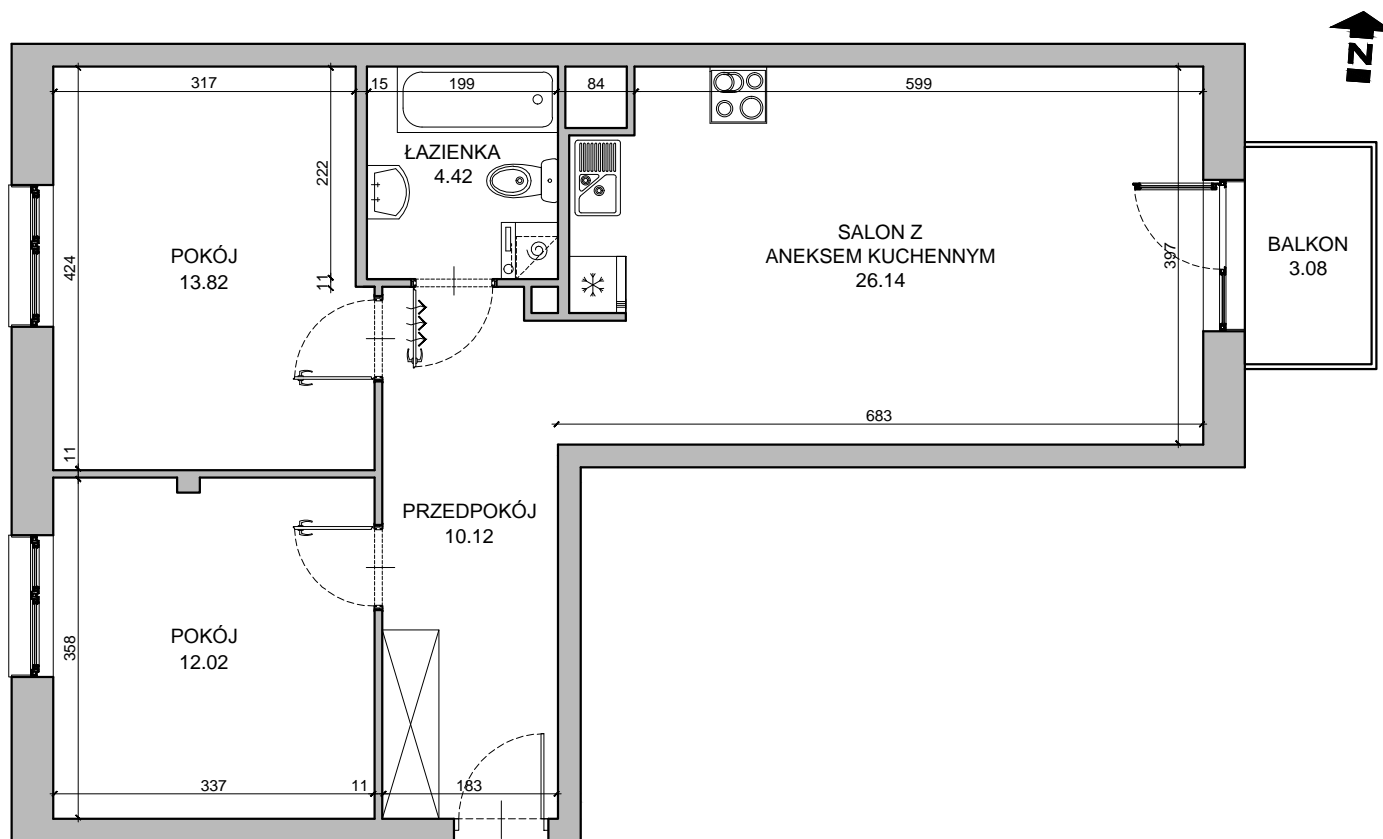

CHŁODNA

RZUT MIESZKANIA NR 45

PIĘTRO 2

POWIERZCHNIA

66.52m²

PRZEDPOKÓJ	10.12m ²
SALON Z ANEKSEM KUCHENNYM	26.14m ²
POKÓJ	12.02m ²
POKÓJ	13.82m ²
ŁAZIENKA	4.42m ²
RAZEM	66.52m²
BALKON	3.08m ²

RZUT KONDYGNACJI