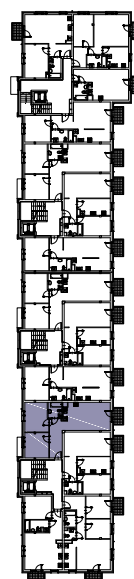

CHŁODNA

RZUT MIESZKANIA NR 45

PIĘTRO 2

POWIERZCHNIA

66.52m²

PRZEDPOKÓJ	10.12m ²
SALON Z ANEKSEM KUCHENNYM	26.14m ²
POKÓJ	12.02m ²
POKÓJ	13.82m ²
ŁAZIENKA	4.42m ²
RAZEM	66.52m²
BALKON	3.08m ²

RZUT KONDYGNACJI

PLAN OSIEDLA

Adres:
Lipska 61/42
22-400 Zamość

E-mail:
chlodna@prbud.eu

Telefon:
500-793-501
531-307-518

Strona www:
www.prbud.eu