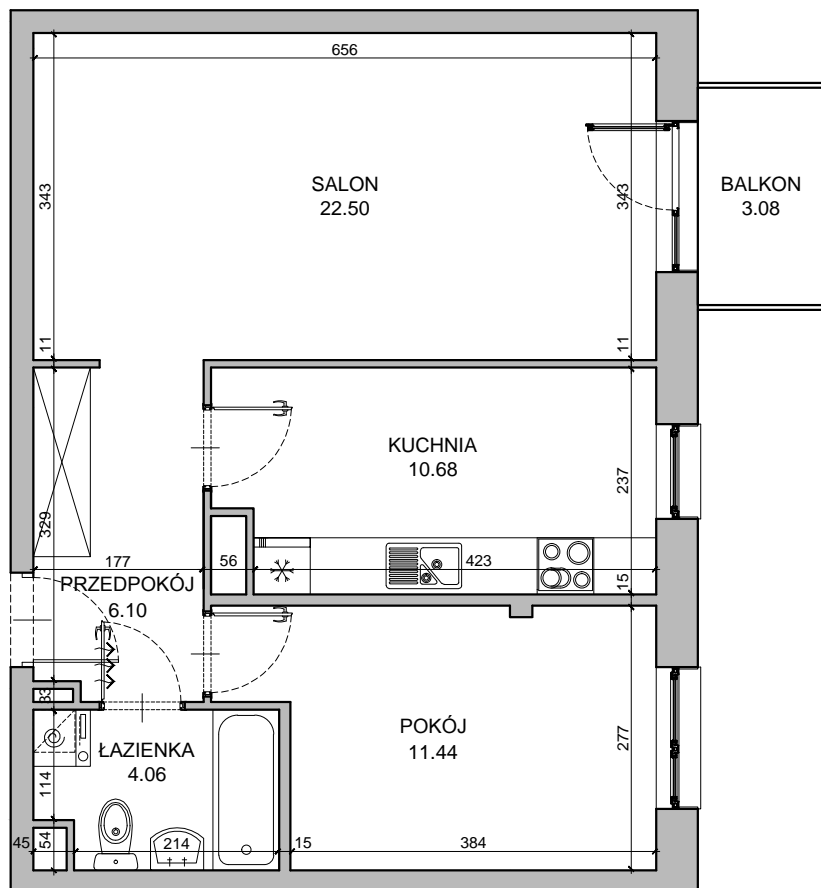

CHŁODNA

RZUT MIESZKANIA NR 46

PIĘTRO 2

POWIERZCHNIA

54.78m²

PRZEDPOKÓJ	6.10m ²
SALON	22.50m ²
POKÓJ	11.44m ²
KUCHNIA	10.68m ²
ŁAZIENKA	4.06m ²
RAZEM	54.78m²
BALKON	3.08m ²

RZUT KONDYGNACJI

PLAN OSIEDLA