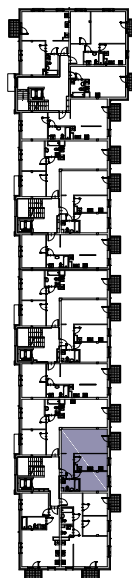

CHŁODNA

RZUT MIESZKANIA NR 46

PIĘTRO 2

POWIERZCHNIA

54.78m²

PRZEDPOKÓJ	6.10m ²
SALON	22.50m ²
POKÓJ	11.44m ²
KUCHNIA	10.68m ²
ŁAZIENKA	4.06m ²
RAZEM	54.78m²
BALKON	3.08m ²

RZUT KONDYGNACJI

PLAN OSIEDLA