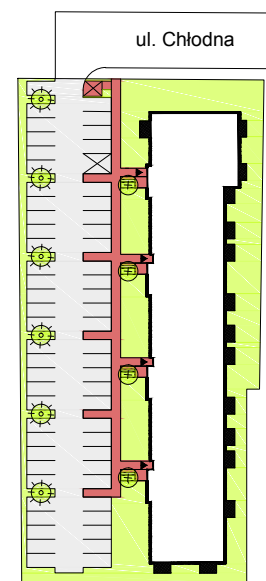

CHŁODNA

RZUT MIESZKANIA NR 46

PIĘTRO 2

POWIERZCHNIA

54.78m²

PRZEDPOKÓJ	6.10m ²
SALON	22.50m ²
POKÓJ	11.44m ²
KUCHNIA	10.68m ²
ŁAZIENKA	4.06m ²
RAZEM	54.78m²
BALKON	3.08m ²

RZUT KONDYGNACJI

PLAN OSIEDLA