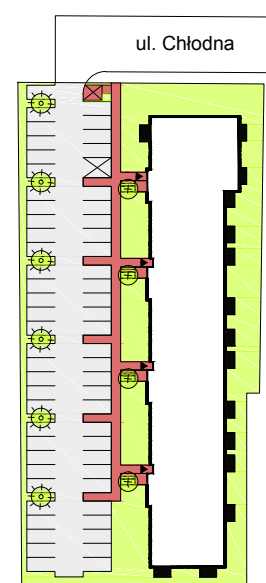

PLAN OSIEDLA

Adres:
Lipska 61/42
22-400 Zamość

E-mail:
chlodna@prbud.eu

Telefon:
500-793-501
531-307-518

Strona www:
www.prbud.eu