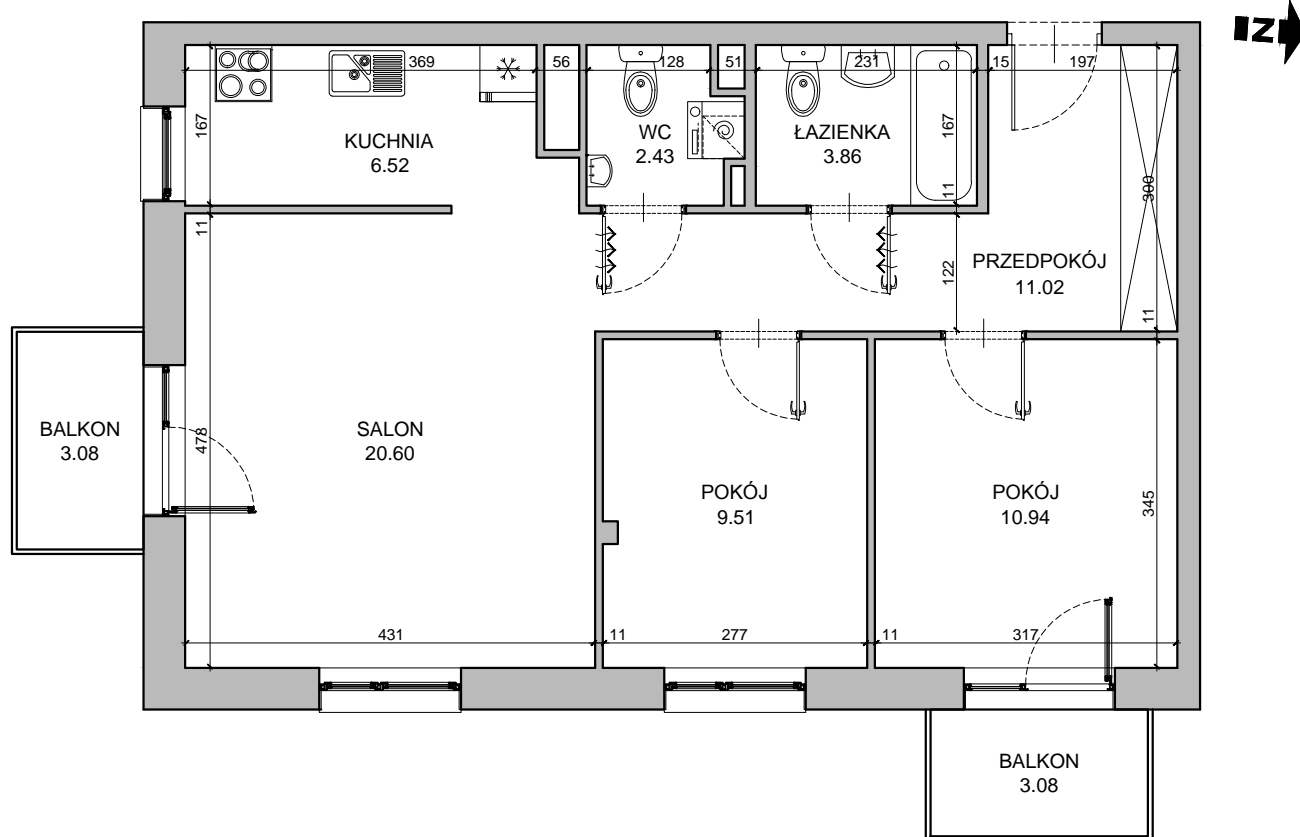

CHŁODNA

RZUT MIESZKANIA NR 47

PIĘTRO 2

POWIERZCHNIA

64.88m²

PRZEDPOKÓJ	11.02m ²
SALON	20.60m ²
POKÓJ	9.51m ²
POKÓJ	10.94m ²
KUCHNIA	6.52m ²
WC	2.43m ²
ŁAZIENKA	3.86m ²
RAZEM	64.88m²
BALKON	3.08m ²
BALKON	3.08m ²