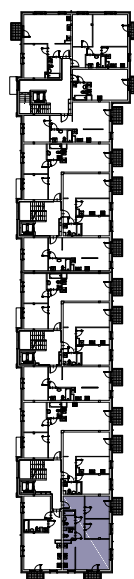

CHŁODNA

RZUT MIESZKANIA NR 47

PIĘTRO 2

POWIERZCHNIA

64.88m²

PRZEDPOKÓJ	11.02m ²
SALON	20.60m ²
POKÓJ	9.51m ²
POKÓJ	10.94m ²
KUCHNIA	6.52m ²
WC	2.43m ²
ŁAZIENKA	3.86m ²
RAZEM	64.88m²
BALKON	3.08m ²
BALKON	3.08m ²

RZUT KONDYGNACJI

PLAN OSIEDLA

Adres:
Lipska 61/42
22-400 Zamość

E-mail:
chlodna@prbud.eu

Telefon:
500-793-501
531-307-518

Strona www:
www.prbud.eu