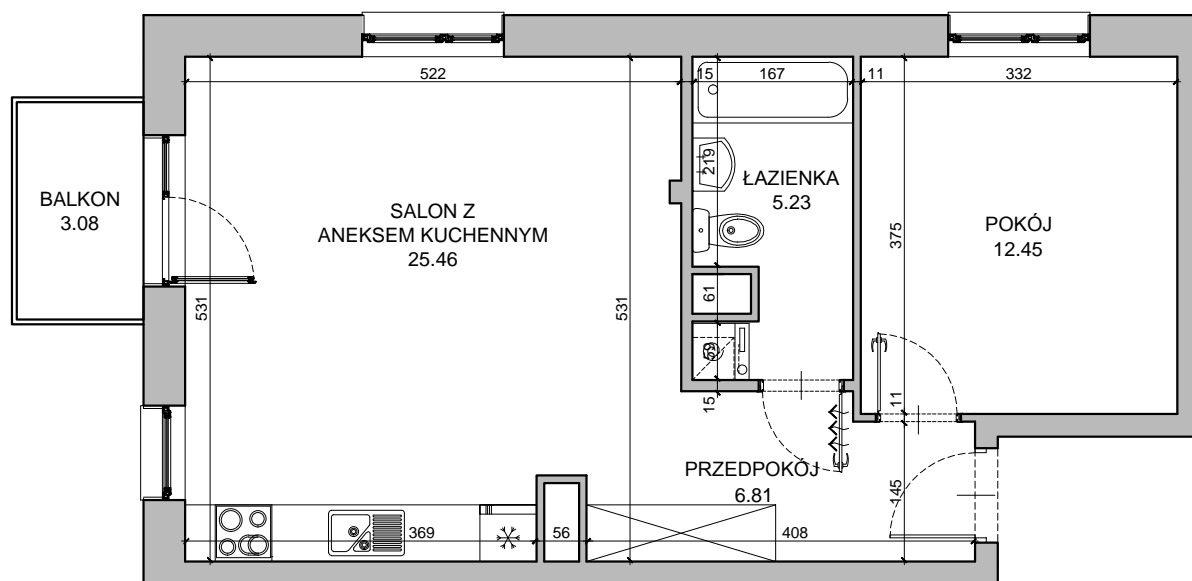

CHŁODNA

RZUT MIESZKANIA NR 48

PIĘTRO 2

POWIERZCHNIA

49.95m²

PRZEDPOKÓJ	6.81m ²
SALON Z ANEKSEM KUCHENNYM	25.46m ²
POKÓJ	12.45m ²
ŁAZIENKA	5.23m ²
RAZEM	49.95m²
BALKON	3.08m ²

RZUT KONDYGNACJI

PLAN OSIEDLA