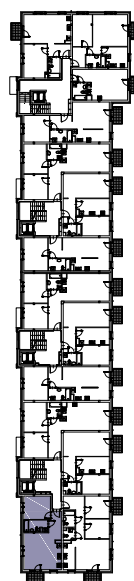

CHŁODNA

RZUT MIESZKANIA NR 48

PIĘTRO 2

POWIERZCHNIA

49.95m²

PRZEDPOKÓJ	6.81m ²
SALON Z ANEKSEM KUCHENNYM	25.46m ²
POKÓJ	12.45m ²
ŁAZIENKA	5.23m ²
RAZEM	49.95m²
BALKON	3.08m ²

RZUT KONDYGNACJI

PLAN OSIEDLA