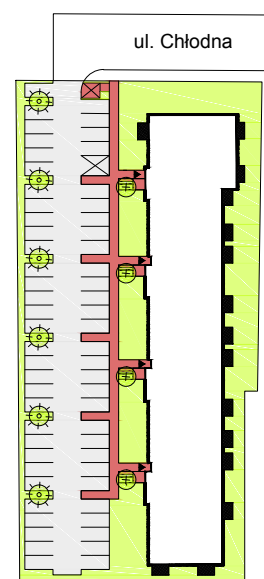

CHŁODNA

RZUT MIESZKANIA NR 49

PODDASZE

POWIERZCHNIA

45.42m²

PRZEDPOKÓJ	6.01m ²
SALON Z ANEKSEM KUCHENNYM	21.59m ²
POKÓJ	9.71m ²
ŁAZIENKA	5.30m ²
GARDEROBA	2.81m ²
RAZEM	45.42m²

RZUT KONDYGNACJI

PLAN OSIEDLA