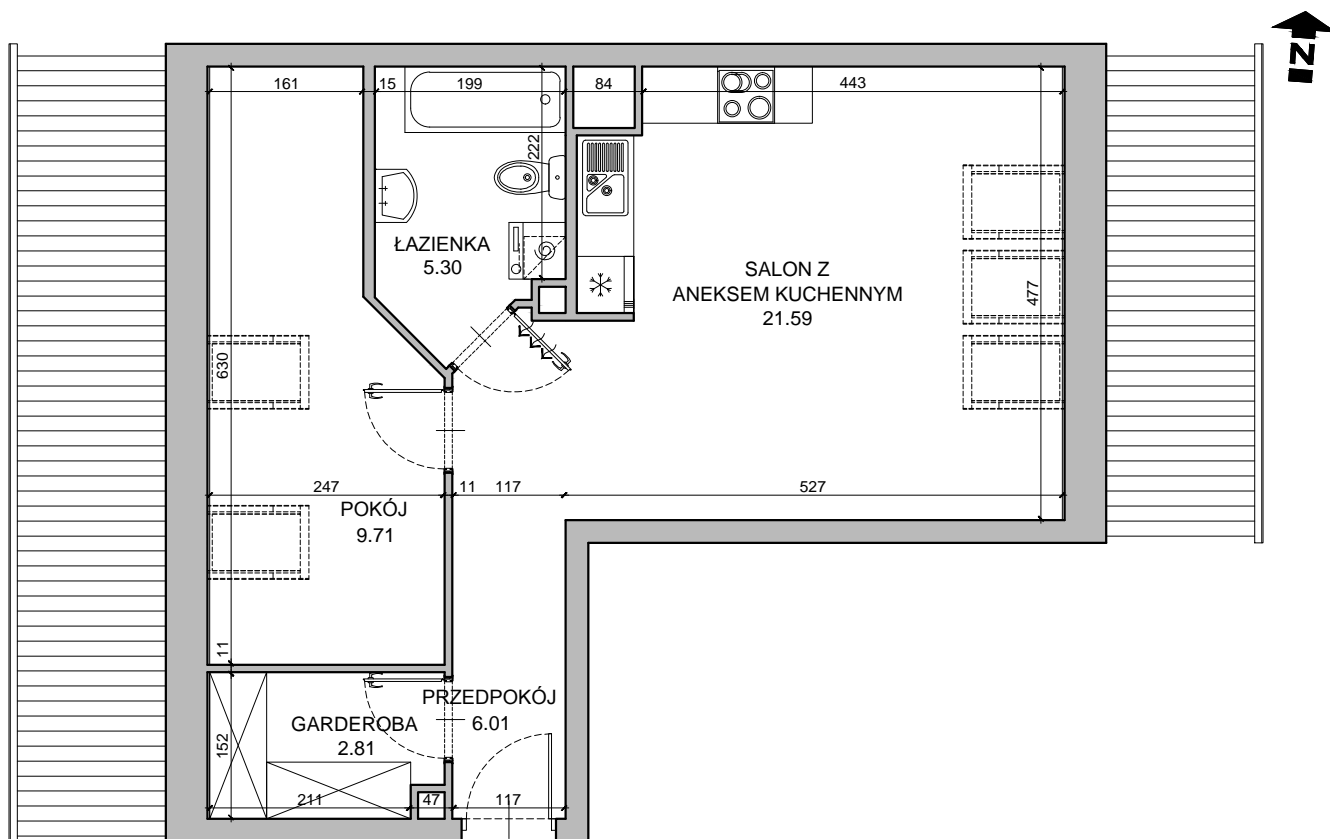

CHŁODNA

RZUT MIESZKANIA NR 49

PODDASZE

POWIERZCHNIA

45.42m²

PRZEDPOKÓJ	6.01m ²
SALON Z ANEKSEM KUCHENNYM	21.59m ²
POKÓJ	9.71m ²
ŁAZIENKA	5.30m ²
GARDEROBA	2.81m ²
RAZEM	45.42m²

RZUT KONDYGNACJI

PLAN OSIEDLA