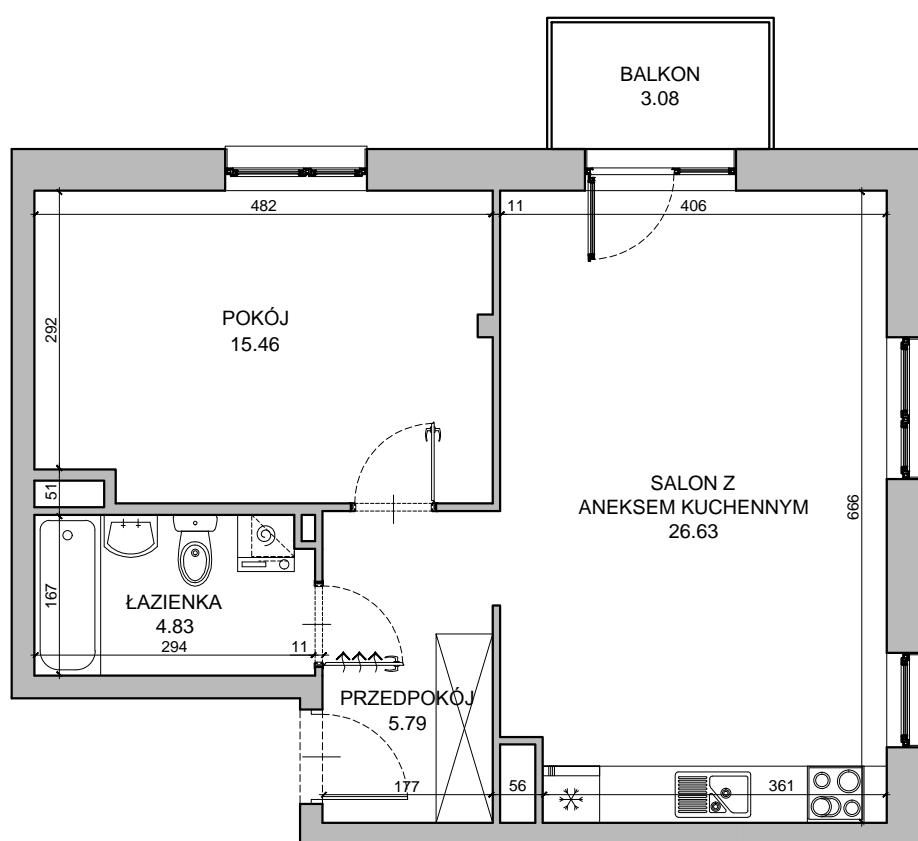

CHŁODNA

RZUT MIESZKANIA NR 5

PIĘTRO 1

POWIERZCHNIA

52.71m²

PRZEDPOKÓJ	5.79m ²
SALON Z ANEKSEM KUCHENNYM	26.63m ²
POKÓJ	15.46m ²
ŁAZIENKA	4.83m ²
RAZEM	52.71m²
BALKON	3.08m ²

RZUT KONDYGNACJI

PLAN OSIEDLA