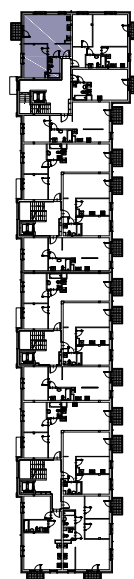

CHŁODNA

RZUT MIESZKANIA NR 5

PIĘTRO 1

POWIERZCHNIA

52.71m²

PRZEDPOKÓJ	5.79m ²
SALON Z ANEKSEM KUCHENNYM	26.63m ²
POKÓJ	15.46m ²
ŁAZIENKA	4.83m ²
RAZEM	52.71m²
BALKON	3.08m ²

RZUT KONDYGNACJI

PLAN OSIEDLA