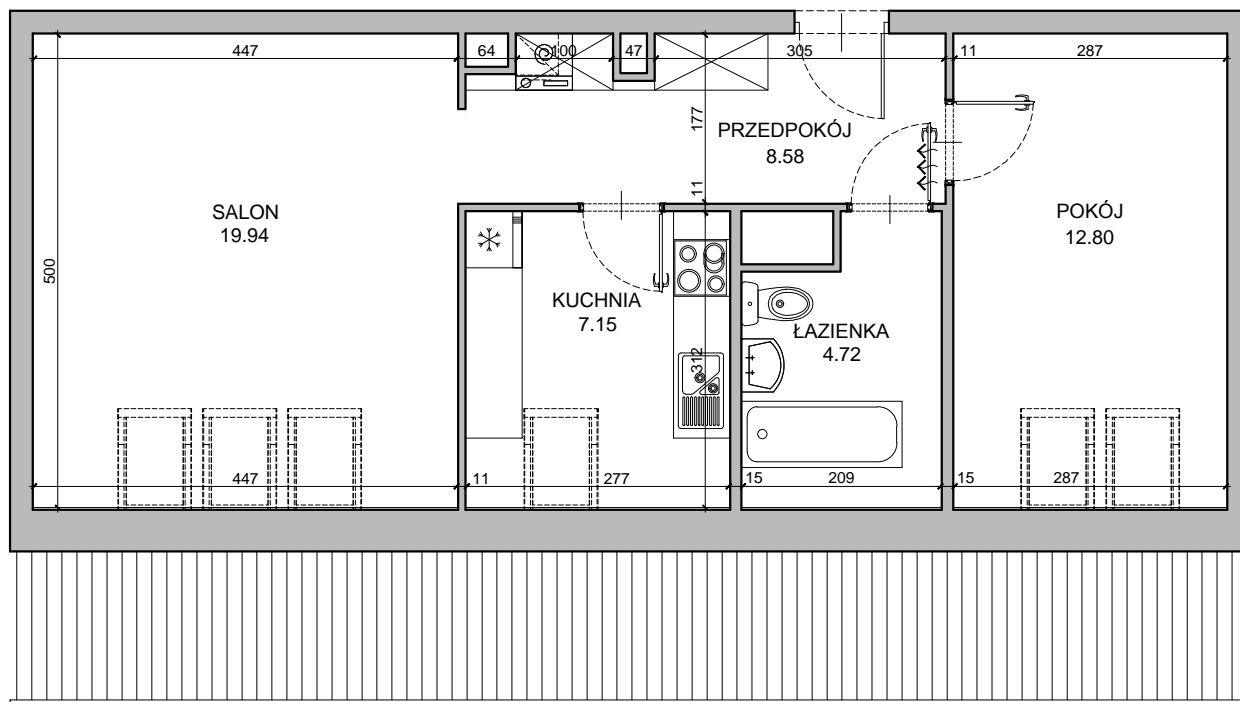

# CHŁODNA

RZUT MIESZKANIA NR 50

PODDASZE

## POWIERZCHNIA

53.19m<sup>2</sup>

|              |                           |
|--------------|---------------------------|
| PRZEDPOKÓJ   | 8.58m <sup>2</sup>        |
| SALON        | 19.94m <sup>2</sup>       |
| POKÓJ        | 12.80m <sup>2</sup>       |
| KUCHNIA      | 7.15m <sup>2</sup>        |
| ŁAZIENKA     | 4.72m <sup>2</sup>        |
| <b>RAZEM</b> | <b>53.19m<sup>2</sup></b> |