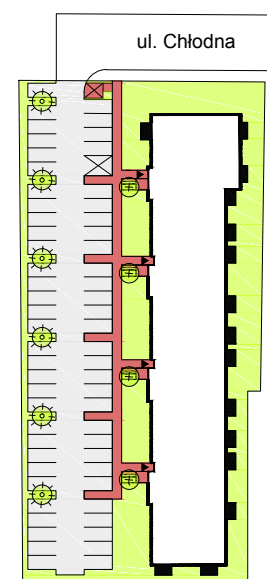

PLAN OSIEDLA

Adres:
Lipska 61/42
22-400 Zamość

E-mail:
chlodna@prbud.eu

Telefon:
500-793-501
531-307-518

Strona www:
www.prbud.eu