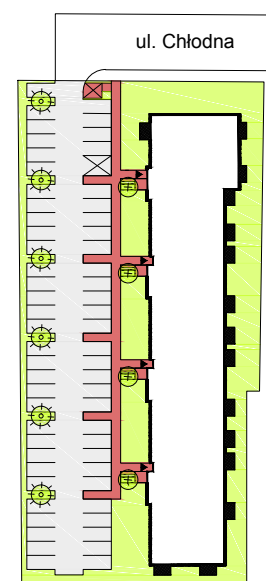

# CHŁODNA

RZUT MIESZKANIA NR 51

PODDASZE

POWIERZCHNIA

57.46m<sup>2</sup>

RZUT KONDYGNACJI

PLAN OSIEDLA

PRZEDPOKÓJ	9.38m <sup>2</sup>
SALON Z ANEKSEM KUCHENNYM	26.44m <sup>2</sup>
POKÓJ	12.50m <sup>2</sup>
ŁAZIENKA	5.27m <sup>2</sup>
GARDEROBA	3.87m <sup>2</sup>
<b>RAZEM</b>	<b>57.46m<sup>2</sup></b>