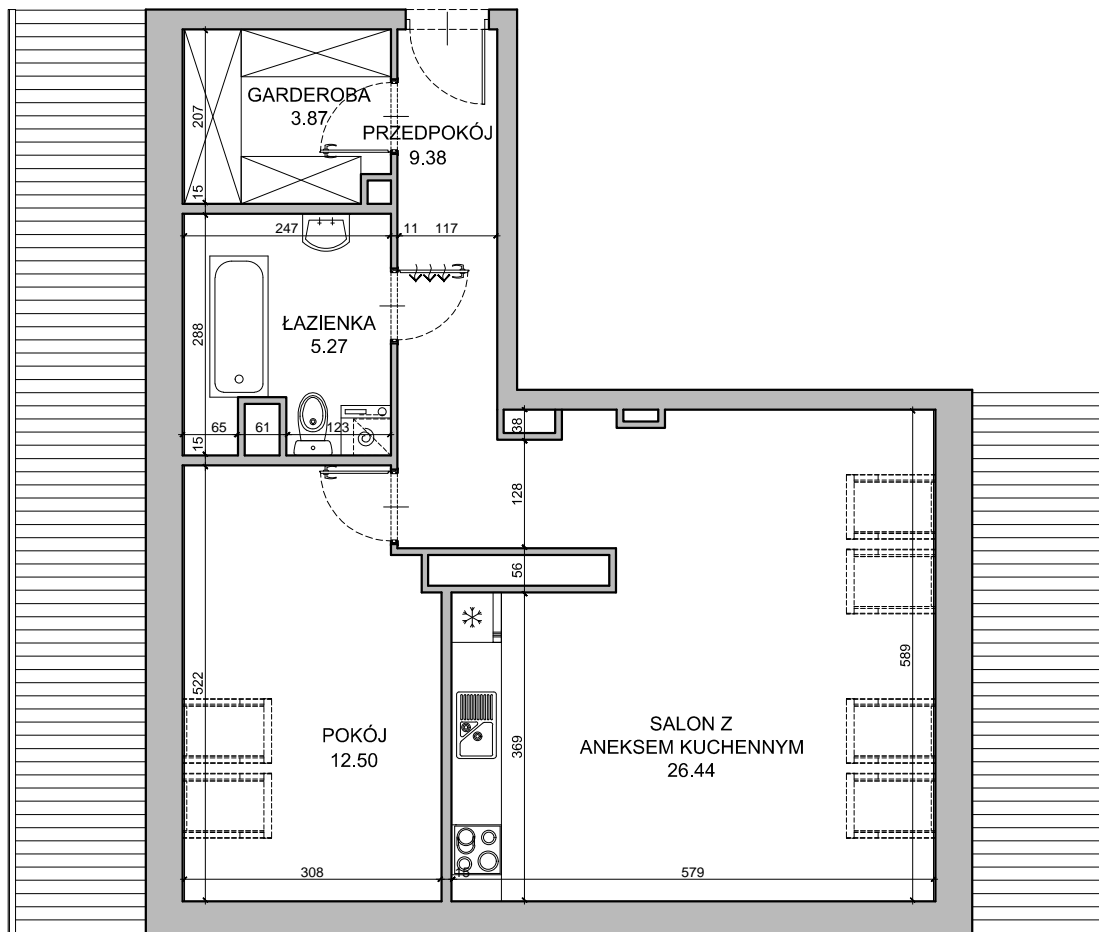

# CHŁODNA

RZUT MIESZKANIA NR 51

PODDASZE

POWIERZCHNIA

57.46m<sup>2</sup>

RZUT KONDYGNACJI

PLAN OSIEDLA

PRZEDPOKÓJ	9.38m <sup>2</sup>
SALON Z ANEKSEM KUCHENNYM	26.44m <sup>2</sup>
POKÓJ	12.50m <sup>2</sup>
ŁAZIENKA	5.27m <sup>2</sup>
GARDEROBA	3.87m <sup>2</sup>
<b>RAZEM</b>	<b>57.46m<sup>2</sup></b>