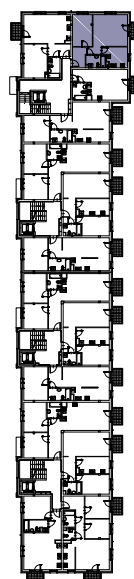

CHŁODNA

RZUT MIESZKANIA NR 6

PIĘTRO 1

POWIERZCHNIA

55.67m²

PRZEDPOKÓJ	7.45m ²
SALON	22.07m ²
POKÓJ	12.42m ²
KUCHNIA	9.08m ²
ŁAZIENKA	4.65m ²
RAZEM	55.67m²
BALKON	3.08m ²

RZUT KONDYGNACJI

PLAN OSIEDLA