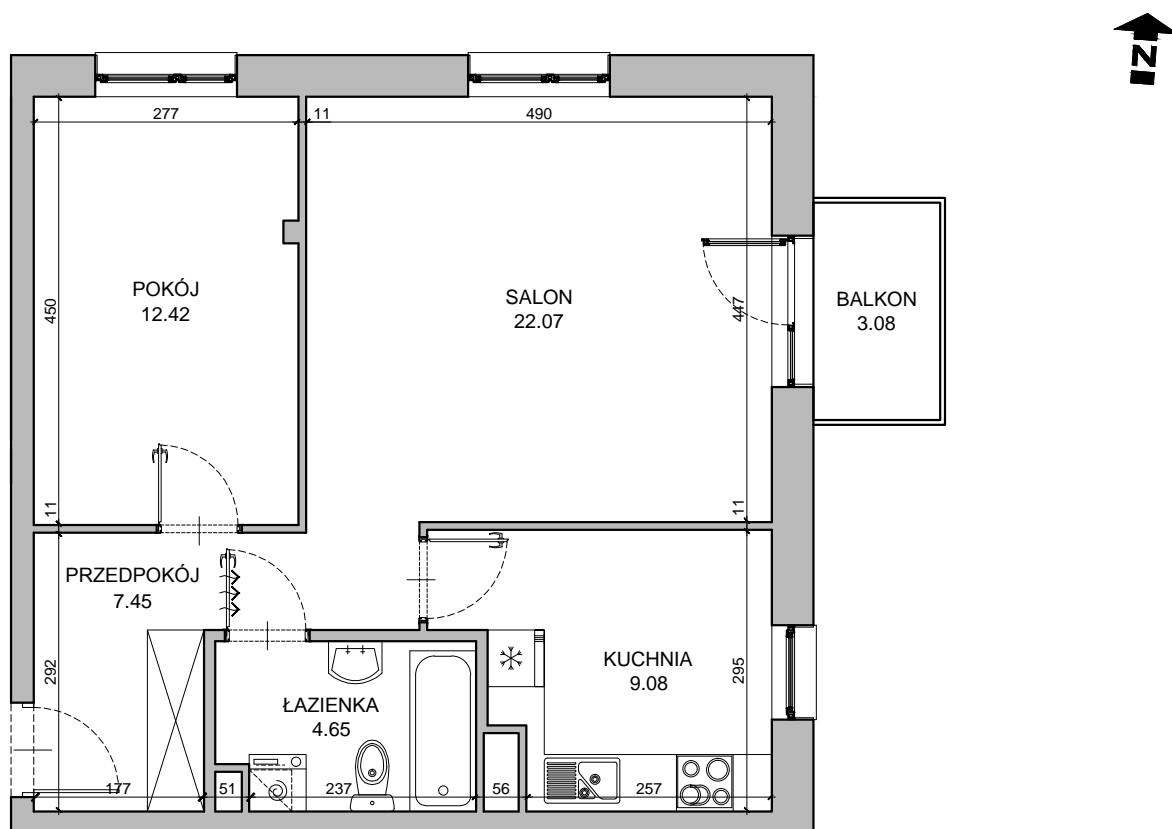

CHŁODNA

RZUT MIESZKANIA NR 6

PIĘTRO 1

POWIERZCHNIA

55.67m²

PRZEDPOKÓJ	7.45m ²
SALON	22.07m ²
POKÓJ	12.42m ²
KUCHNIA	9.08m ²
ŁAZIENKA	4.65m ²
RAZEM	55.67m²
BALKON	3.08m ²

RZUT KONDYGNACJI

PLAN OSIEDLA