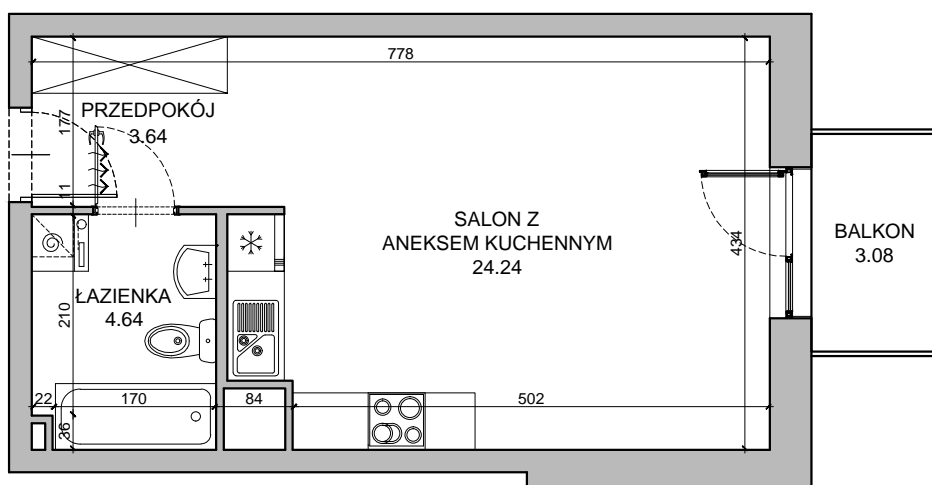

CHŁODNA

RZUT MIESZKANIA NR 7

PIĘTRO 1

POWIERZCHNIA

32.52m²

PRZEDPOKÓJ	3.64m ²
SALON Z ANEKSEM KUCHENNYM	24.24m ²
ŁAZIENKA	4.64m ²
RAZEM	32.52m²
BALKON	3.08m ²

RZUT KONDYGNACJI

PLAN OSIEDLA