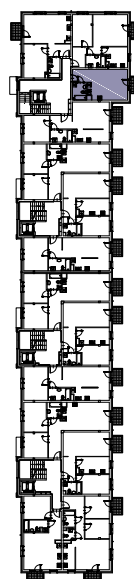

CHŁODNA

RZUT MIESZKANIA NR 7

PIĘTRO 1

POWIERZCHNIA

32.52m²

PRZEDPOKÓJ	3.64m ²
SALON Z ANEKSEM KUCHENNYM	24.24m ²
ŁAZIENKA	4.64m ²
RAZEM	32.52m²
BALKON	3.08m ²

RZUT KONDYGNACJI

PLAN OSIEDLA