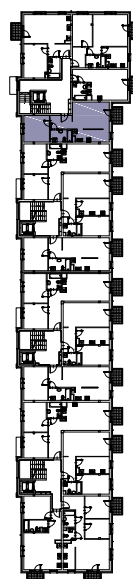

CHŁODNA

RZUT MIESZKANIA NR 8

PIĘTRO 1

POWIERZCHNIA

53.26m²

PRZEDPOKÓJ	5.88m ²
SALON	19.90m ²
POKÓJ	13.57m ²
KUCHNIA	8.78m ²
ŁAZIENKA	5.13m ²
RAZEM	53.26m²
BALKON	3.08m ²

RZUT KONDYGNACJI

PLAN OSIEDLA