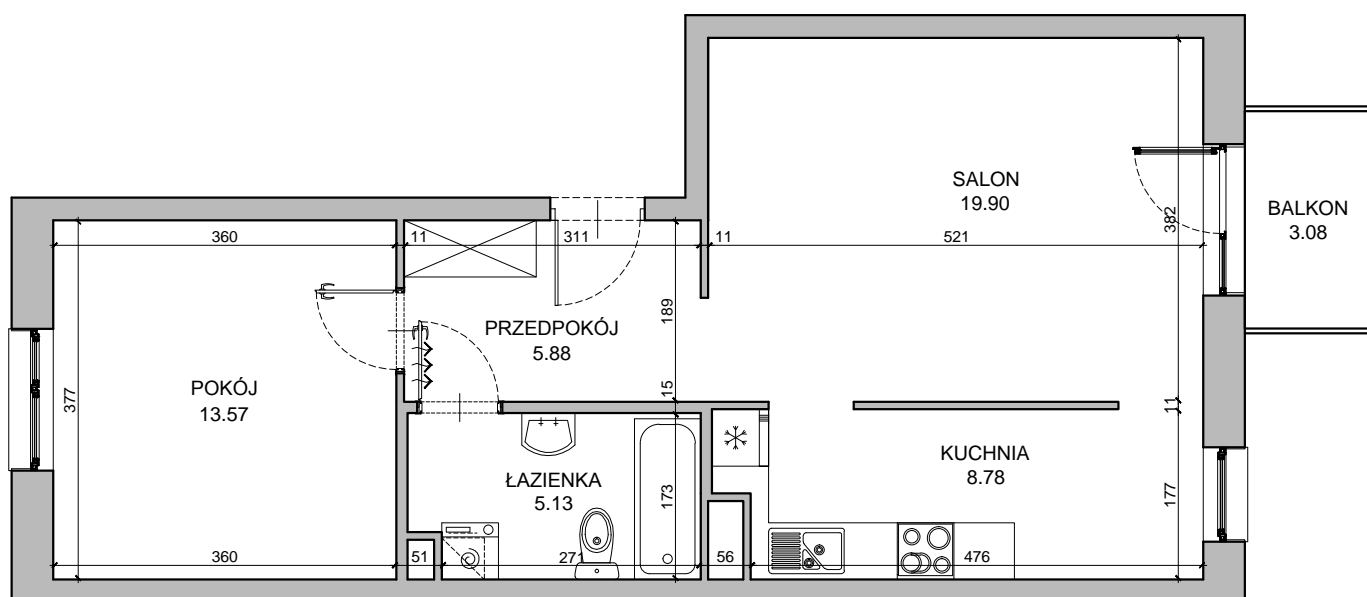

CHŁODNA

RZUT MIESZKANIA NR 8

PIĘTRO 1

POWIERZCHNIA

53.26m²

PRZEDPOKÓJ	5.88m ²
SALON	19.90m ²
POKÓJ	13.57m ²
KUCHNIA	8.78m ²
ŁAZIENKA	5.13m ²
RAZEM	53.26m²
BALKON	3.08m ²

RZUT KONDYGNACJI

PLAN OSIEDLA