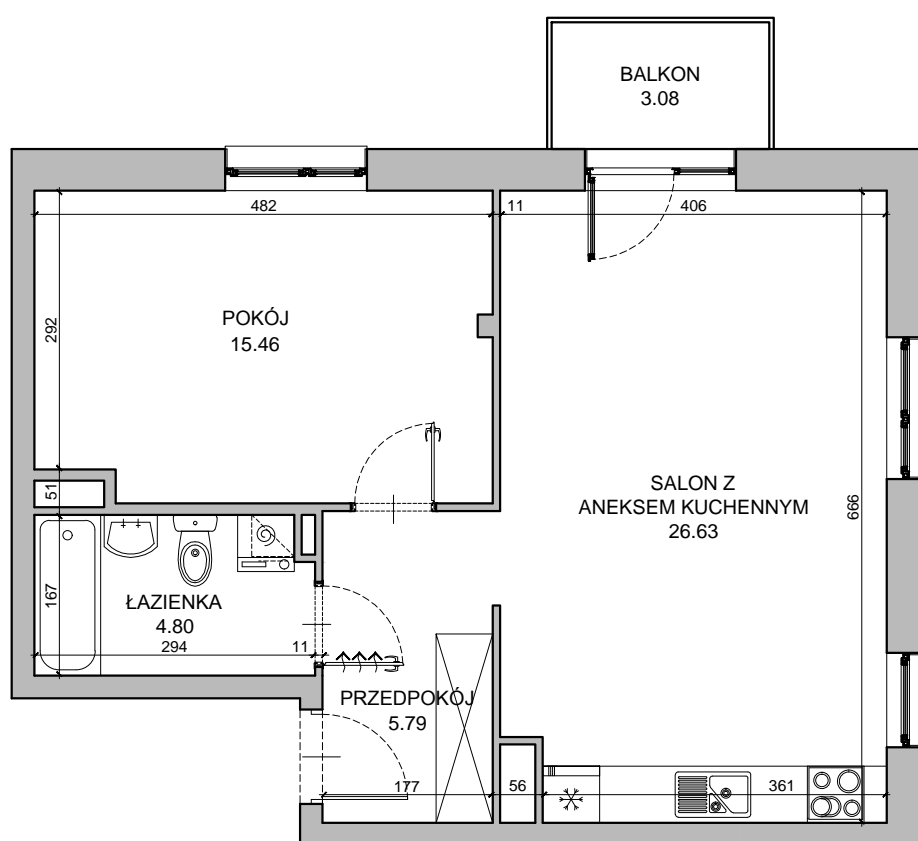

CHŁODNA

RZUT MIESZKANIA NR 9

PIĘTRO 2

POWIERZCHNIA

52.68m²

PRZEDPOKÓJ	5.79m ²
SALON Z ANEKSEM KUCHENNYM	26.63m ²
POKÓJ	15.46m ²
ŁAZIENKA	4.80m ²
RAZEM	52.68m²
BALKON	3.08m ²

RZUT KONDYGNACJI

PLAN OSIEDLA