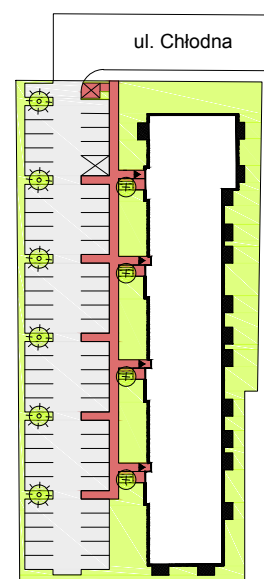

CHŁODNA

RZUT MIESZKANIA NR 9

PIĘTRO 2

POWIERZCHNIA

52.68m²

PRZEDPOKÓJ	5.79m ²
SALON Z ANEKSEM KUCHENNYM	26.63m ²
POKÓJ	15.46m ²
ŁAZIENKA	4.80m ²
RAZEM	52.68m²
BALKON	3.08m ²

RZUT KONDYGNACJI

PLAN OSIEDLA