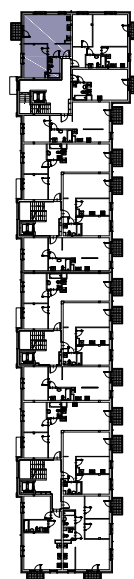

CHŁODNA

RZUT MIESZKANIA NR 9

PIĘTRO 2

POWIERZCHNIA

52.68m²

PRZEDPOKÓJ	5.79m ²
SALON Z ANEKSEM KUCHENNYM	26.63m ²
POKÓJ	15.46m ²
ŁAZIENKA	4.80m ²
RAZEM	52.68m²
BALKON	3.08m ²

RZUT KONDYGNACJI

PLAN OSIEDLA